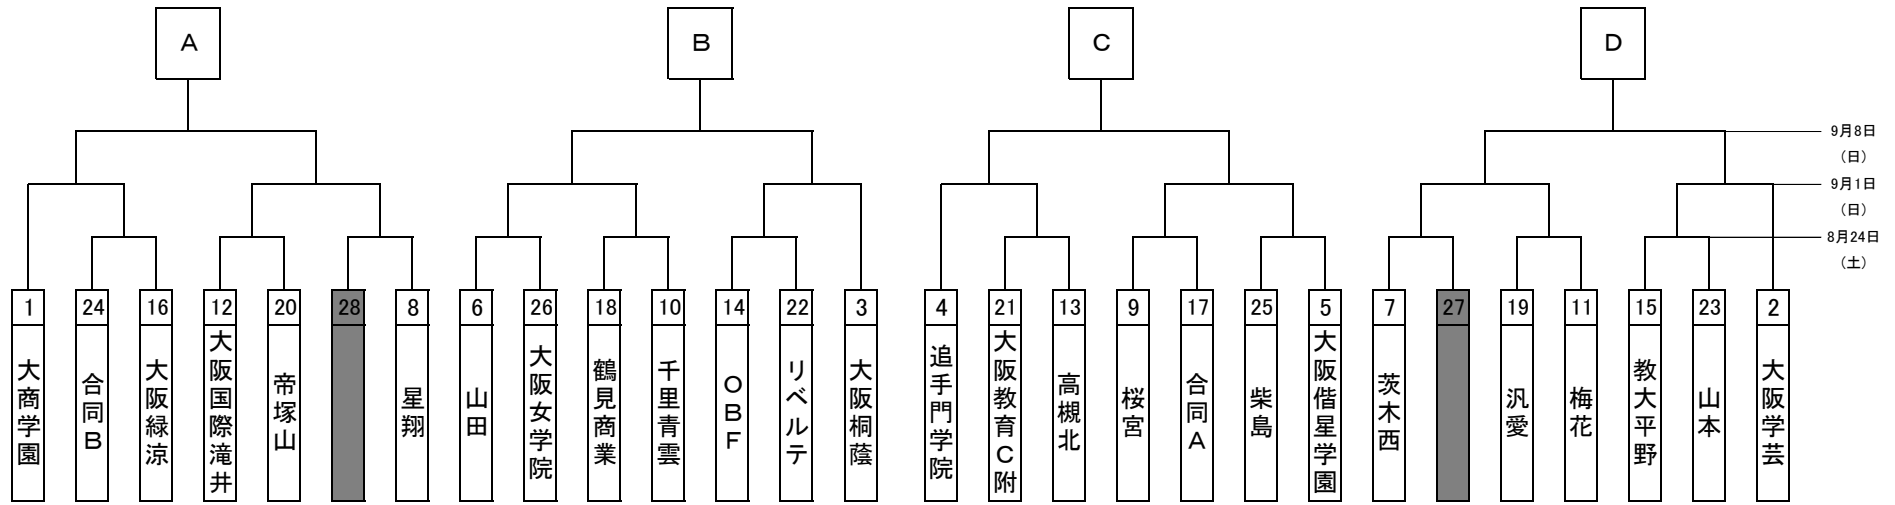

# 令和元年度 大阪高校総合体育大会(女子の部)

	第1試合		第2試合	
9/15(日) J-GREEN堺 S	A[ ]:B[ ]	D[ ]:C[ ]		
	R A1 A2 4th	R A1 A2 4th		
9/21(土) J-GREEN堺 S	A[ ]:C[ ]	D[ ]:B[ ]		
	R A1 A2 4th	R A1 A2 4th		
9/23(月) J-GREEN堺 S	A[ ]:D[ ]	B[ ]:C[ ]		
	R A1 A2 4th	R A1 A2 4th		