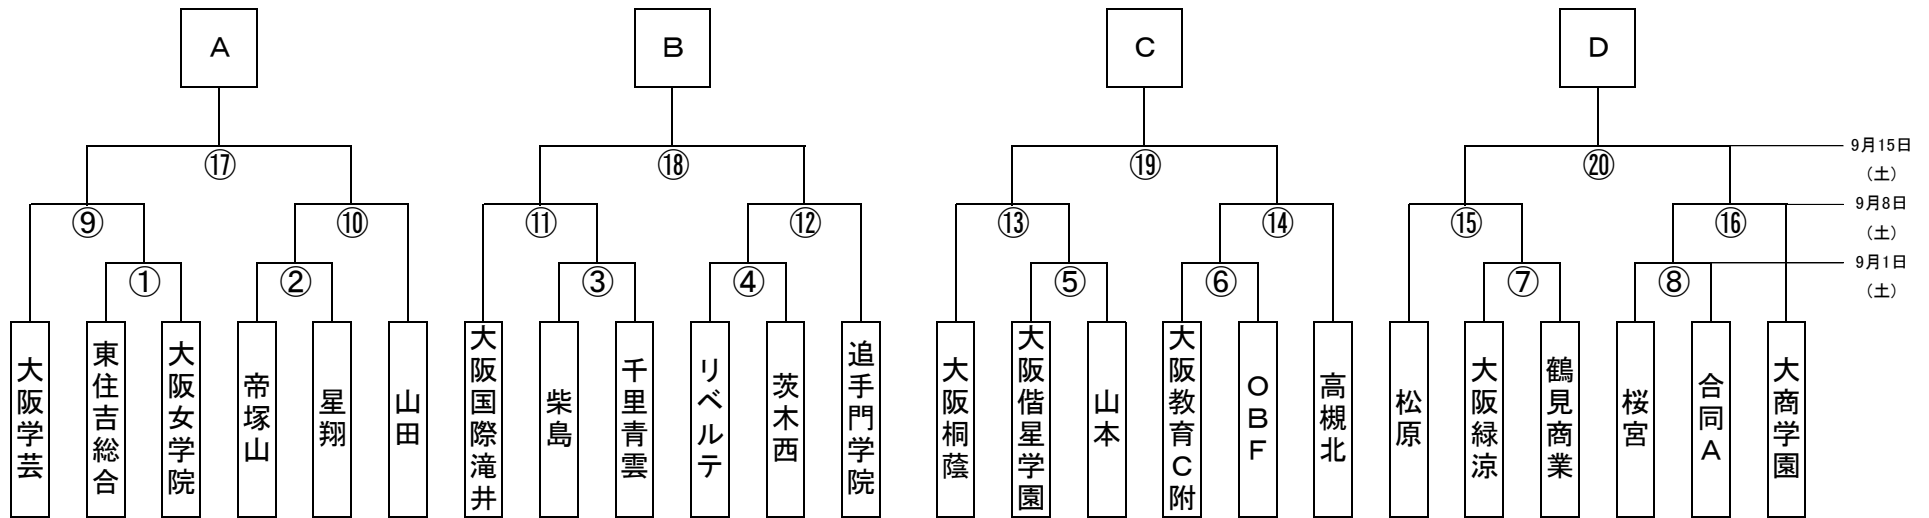

# 平成30年度 大阪高校総合体育大会(女子の部)

	第1試合	第2試合
9/22(土) J-GREEN堺 S11	⑲ A[                    ]:B[                    ]	⑳ D[                    ]:C[                    ]
10/8(月) J-GREEN堺 S11	㉑ A[                    ]:C[                    ]	㉒ D[                    ]:B[                    ]
10/13(土) J-GREEN堺 S10	㉓ A[                    ]:D[                    ]	㉔ B[                    ]:C[                    ]