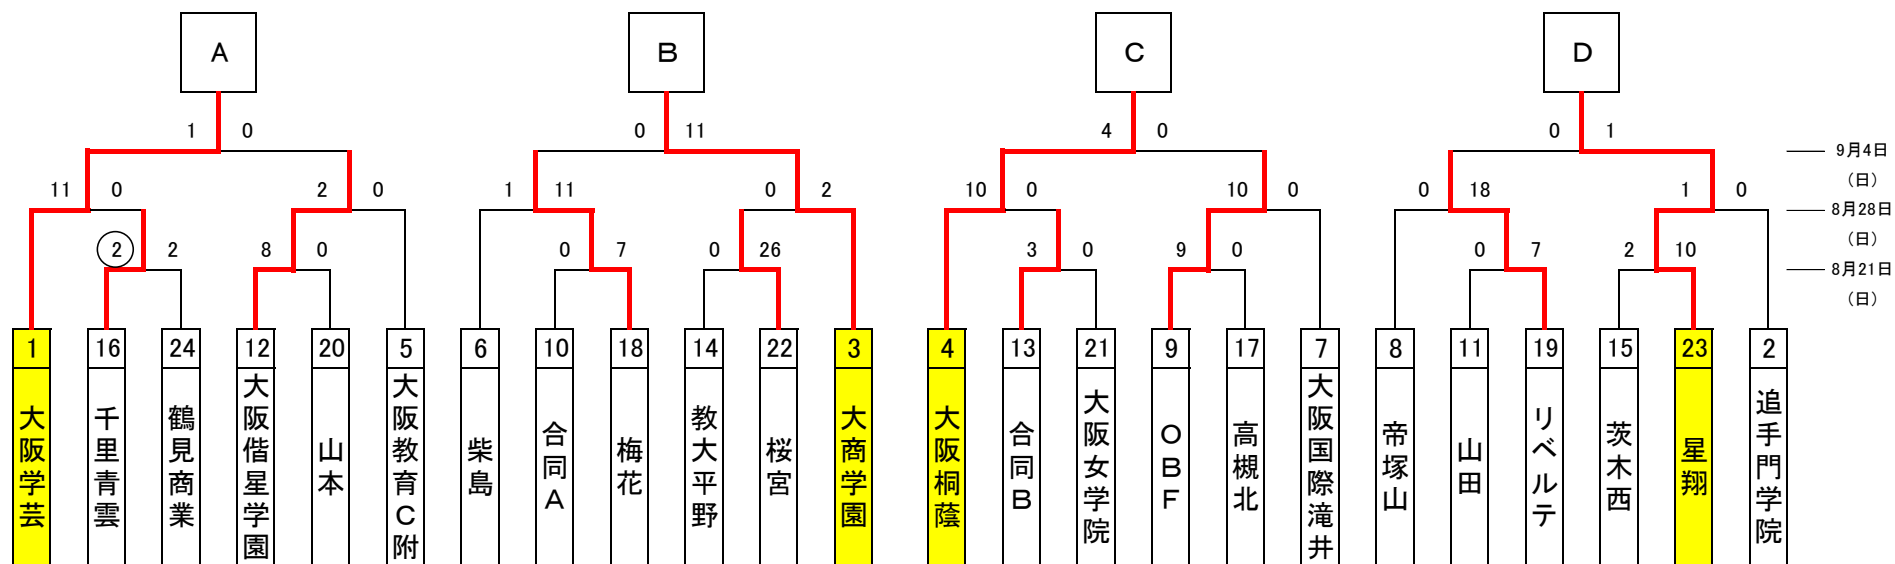

## 平成28年度大阪高校総合大会(女子の部)

	第1試合		第2試合	
9/7(水) J-GREEN堺	S15 15:15~ B 大商学園 : D 星翔		S16 15:15~ A 大阪学芸 : C 大阪桐蔭	
	R	A1	R	A1
	A2	4th	A2	4th
9/17(土) J-GREEN堺	C 大阪桐蔭 : D 星翔		A 大阪学芸 : B 大商学園	
	R	A1	R	A1
	A2	4th	A2	4th
9/24(土) J-GREEN堺	B 大商学園 : C 大阪桐蔭		A 大阪学芸 : D 星翔	
	R	A1	R	A1
	A2	4th	A2	4th

\* 合同A: 勝山、狭山、成美、布施北、松原、上宮太子、大阪女短

\* 合同B: 東住吉総合、金光藤蔭