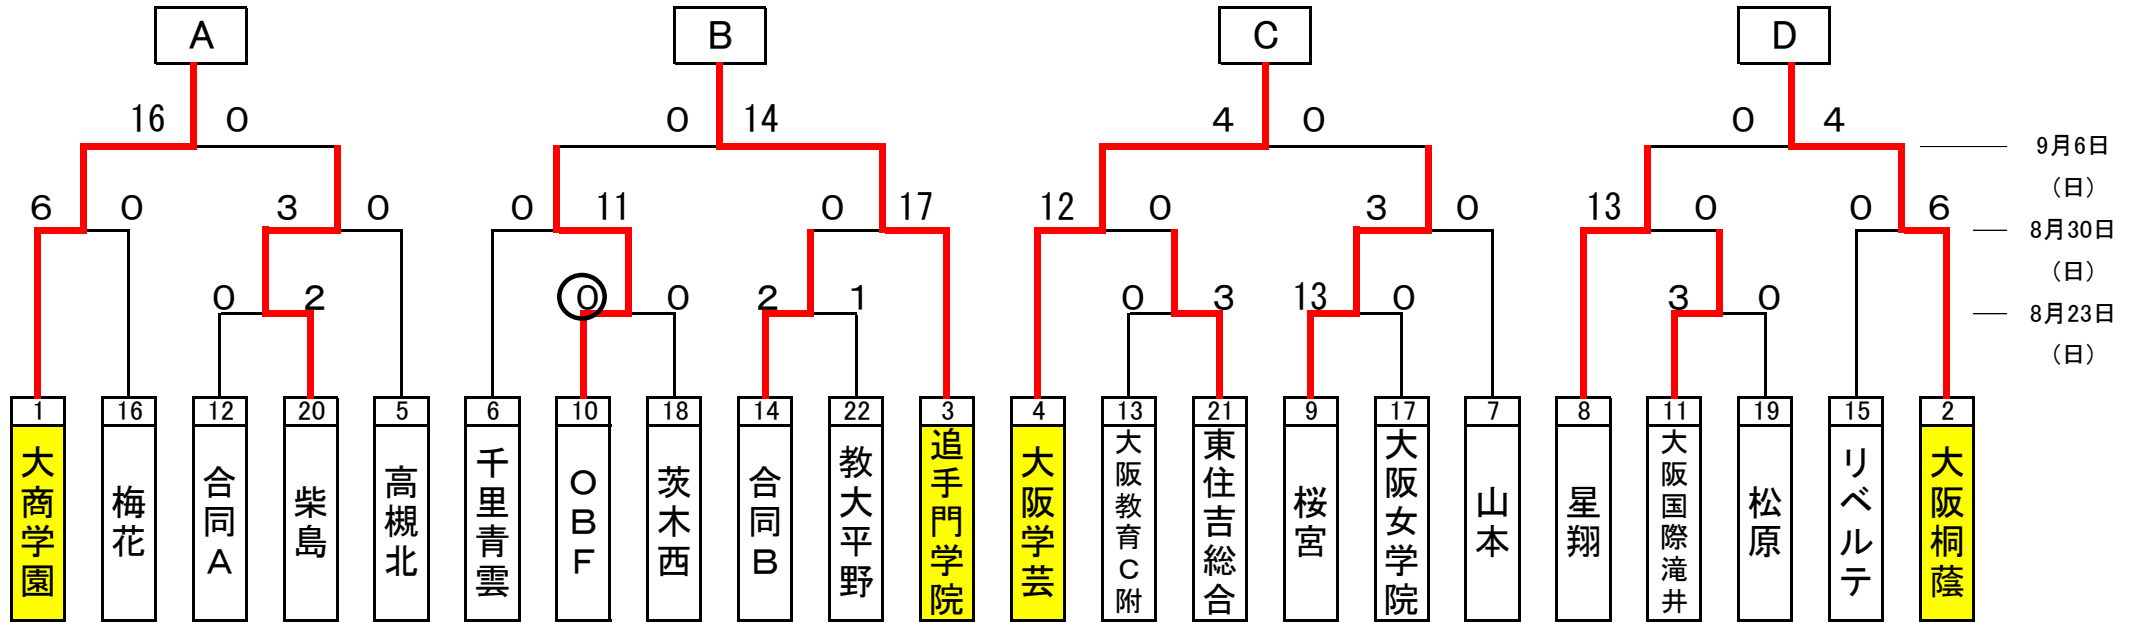

# 平成27年度大阪高校総合体育大会(女子の部)

	第1試合 9:30	第2試合 11:40
9/12(土) J-GREEN堺 S11	B[ 追手門学院 ]:D[ 大阪桐蔭 ] 1 : 2	A[ 大商学園 ]:C[ 大阪学芸 ] 4 : 1
9/19(土) J-GREEN堺 S11	C[ 大阪学芸 ]:D[ 大阪桐蔭 ] 1 : 3	A[ 大商学園 ]:B[ 追手門学院 ] 3 : 1
9/22(火) J-GREEN堺 S8	B[ 追手門学院 ]:C[ 大阪学芸 ] 0 : 1	A[ 大商学園 ]:D[ 大阪桐蔭 ] 2 : 0