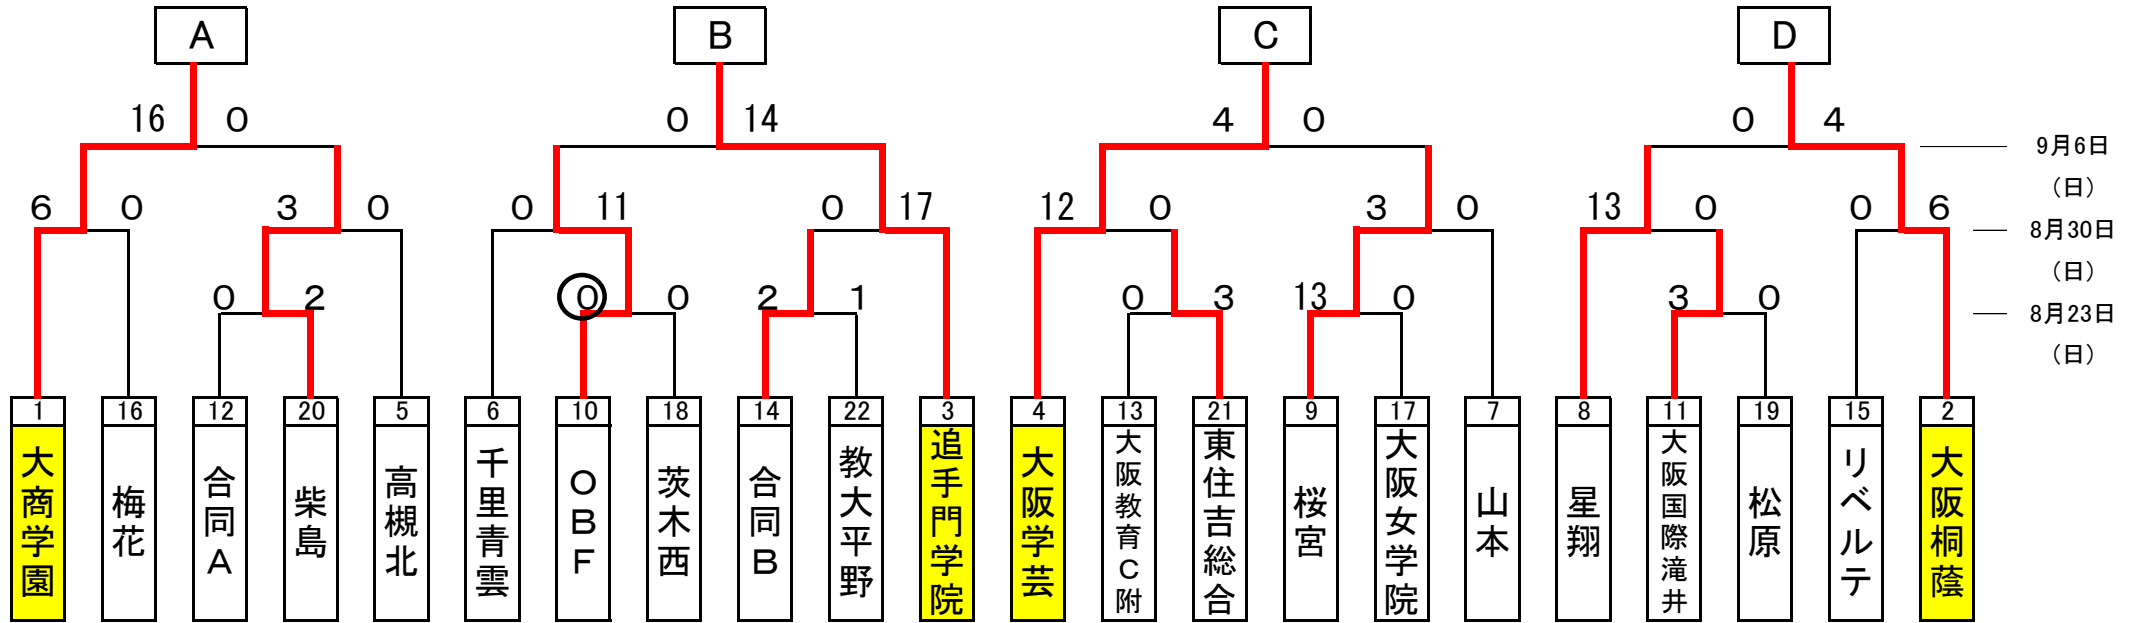

# 平成27年度大阪高校総合体育大会(女子の部)

	第1試合 9:30	第2試合 11:40
9/12(土) J-GREEN堺 S11	B[ 追手門学院 ]:D[ 大阪桐蔭 ] 1 : 2	A[ 大商学園 ]:C[ 大阪学芸 ] 4 : 1
9/19(土) J-GREEN堺 S11	C[ 大阪学芸 ]:D[ 大阪桐蔭 ] 1 : 3	A[ 大商学園 ]:B[ 追手門学院 ] 3 : 1
9/22(火) J-GREEN堺 S8	B[ 追手門学院 ]:C[ 大阪学芸 ] 0 : 1	A[ 大商学園 ]:D[ 大阪桐蔭 ] 2 : 0