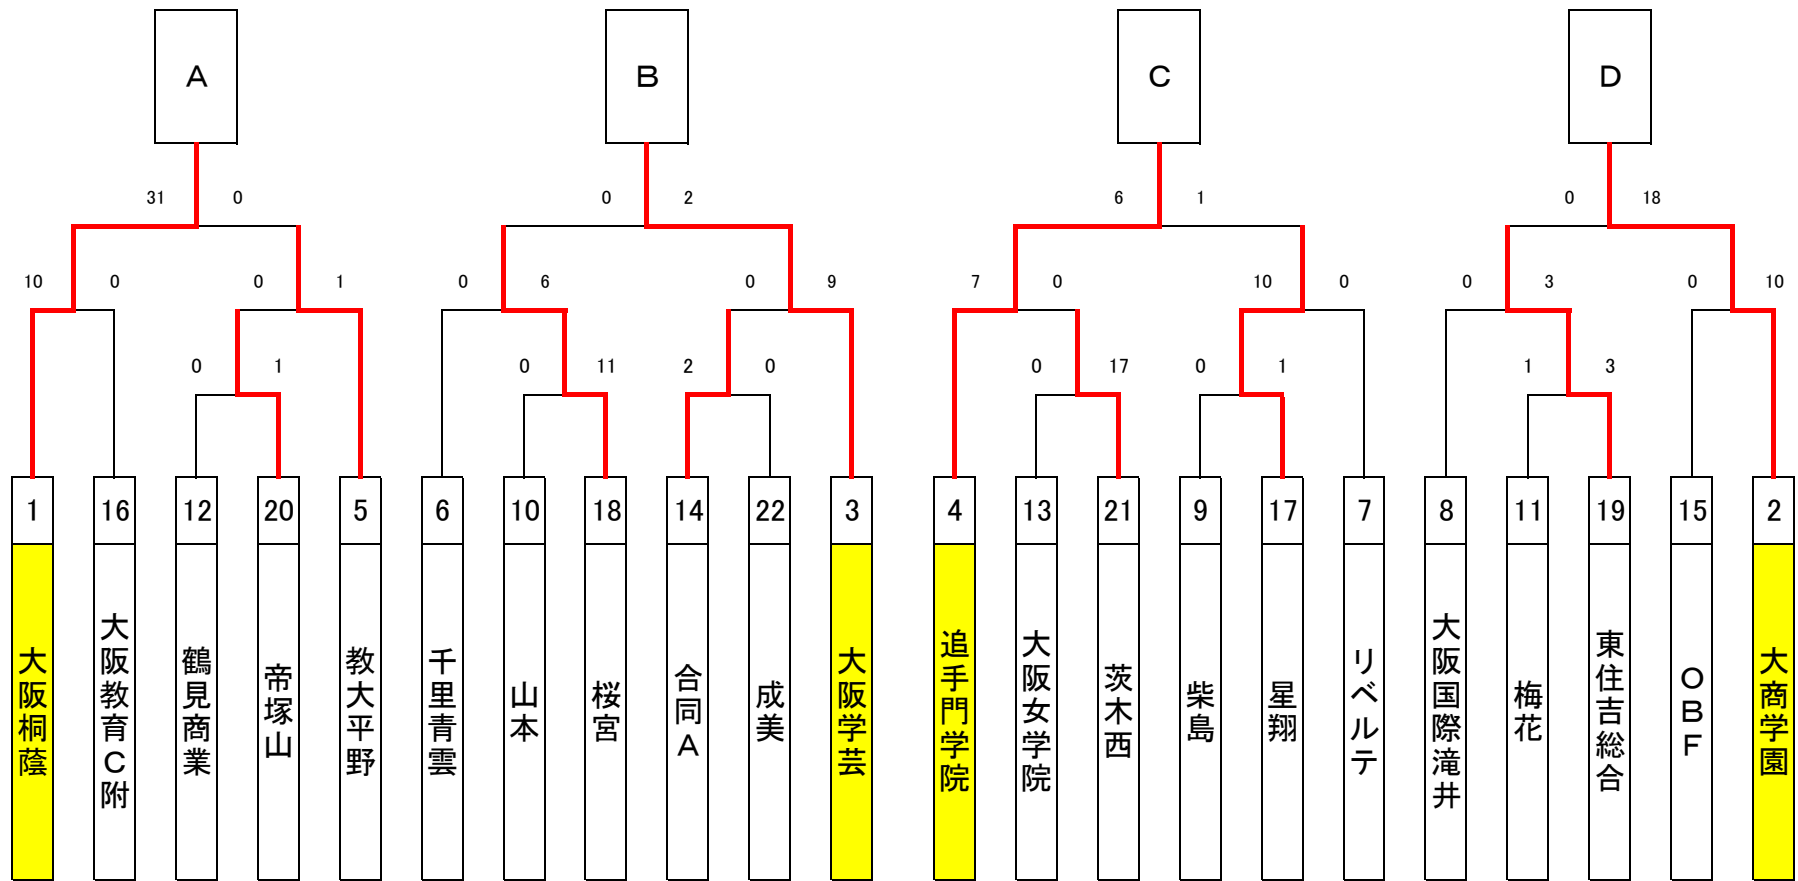

平成26年度大阪高校総合大会(女子の部)

	第1試合 9:30	第2試合 11:30
9/13(土) J-GREEN堺 S8	B[大阪学芸]:D[大商学園]	A[大阪桐蔭]:C[追手門学院]
	R A1 A2 4th	R A1 A2 4th
9/23(火) J-GREEN堺 S11	C[追手門学院]:D[大商学園]	A[大阪桐蔭]:B[大阪学芸]
	R A1 A2 4th	R A1 A2 4th
10/4(土) J-GREEN堺 S8	B[大阪学芸]:C[追手門学院]	A[大阪桐蔭]:D[大商学園]
	R A1 A2 4th	R A1 A2 4th