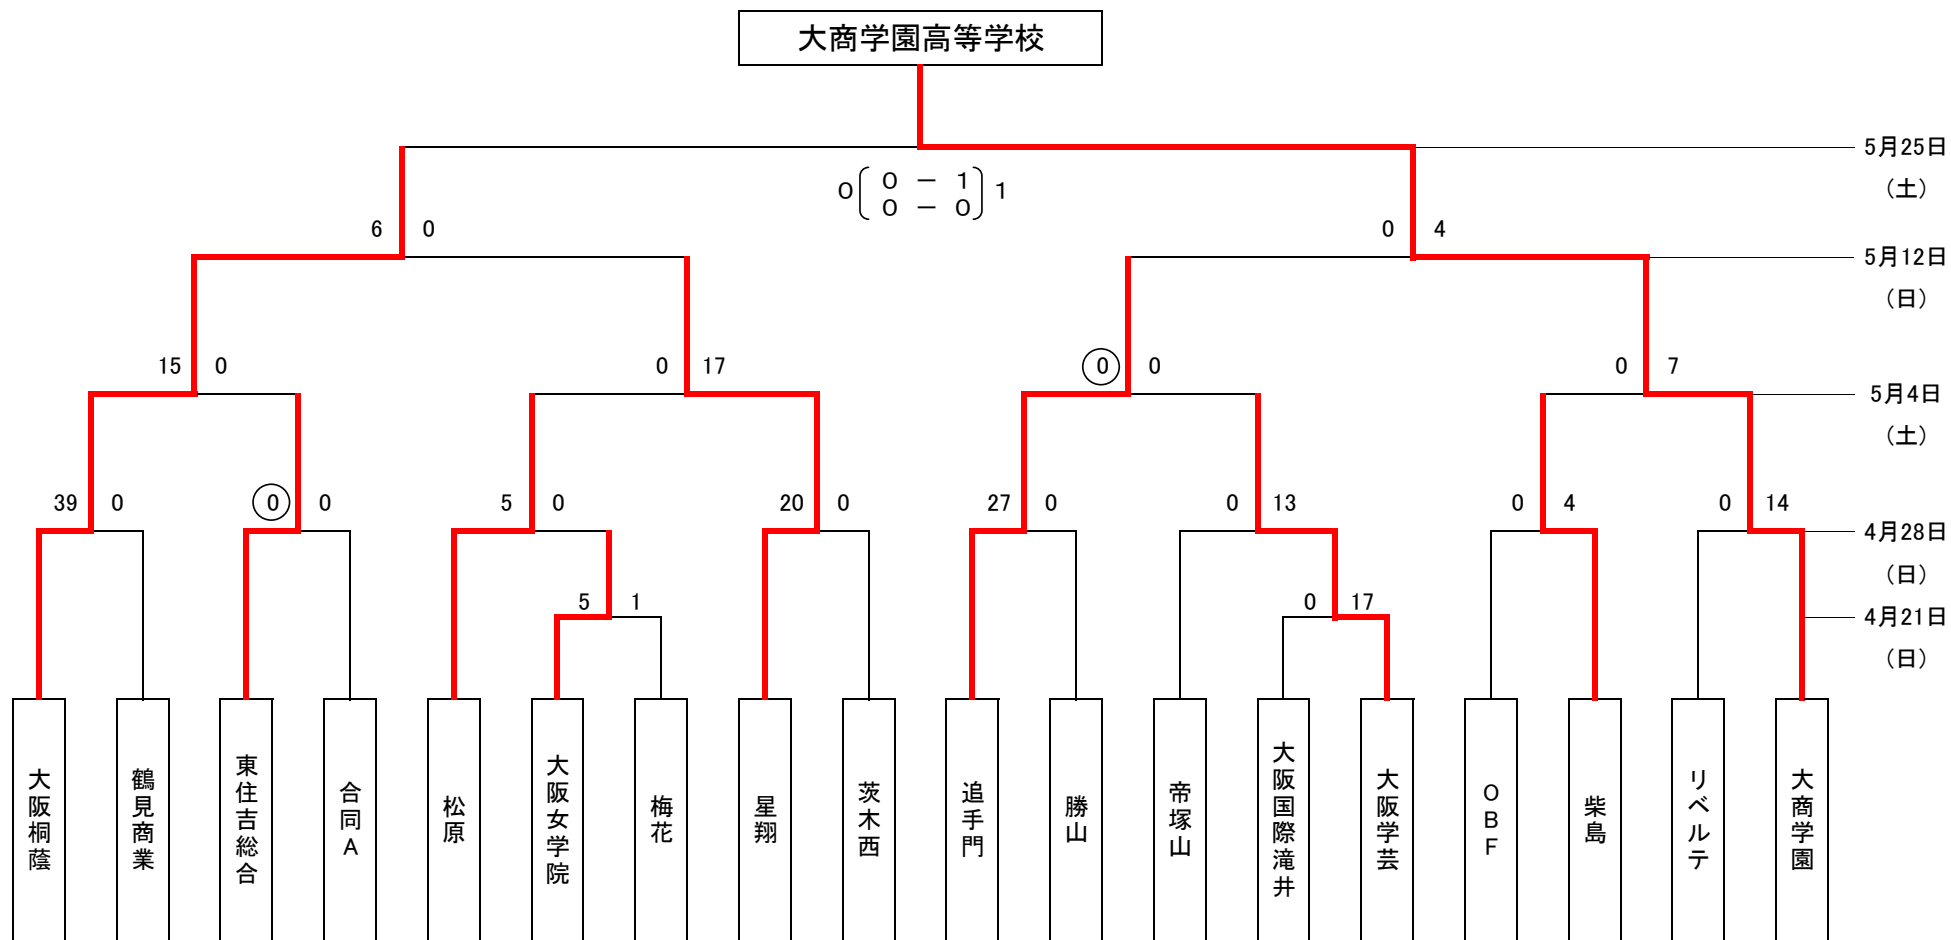

# 平成25年度春季大会(女子の部)トーナメント

\* 優勝した大商学園高校は4年連続4回目の優勝

\* 優勝した大商学園高校は6月22日より兵庫県三木市で行われる近畿大会へ出場