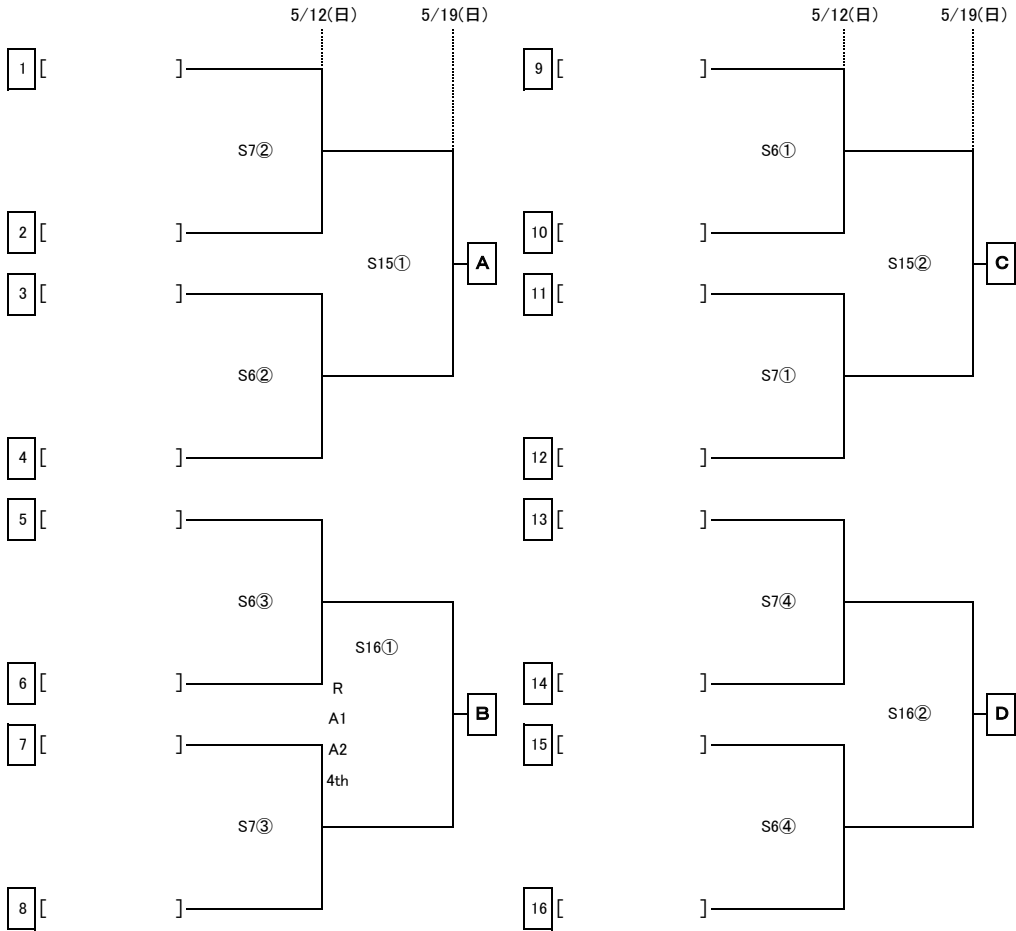

中央トーナメント

決勝リーグ

	第1試合 11:00	第2試合 13:00
5/26(日) J-GREEN堺 S1	A [ ] : C [ ]	B [ ] : D [ ]
	R A1 A2 4th	R A1 A2 4th
6/ 1(土) J-GREEN堺 S1	A [ ] : D [ ]	B [ ] : C [ ]
	R A1 A2 4th	R A1 A2 4th
6/ 2(日) J-GREEN堺 S1	A [ ] : B [ ]	C [ ] : D [ ]
	R A1 A2 4th	R A1 A2 4th