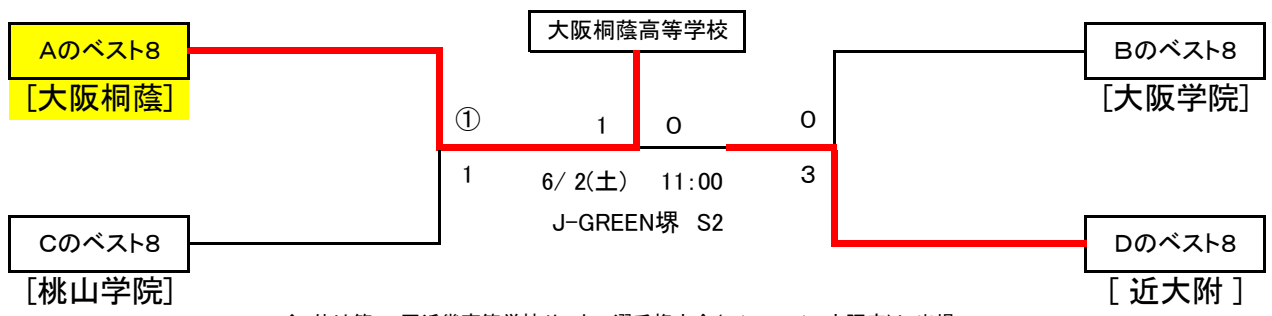

5位決定トーナメント

◇5位は第71回近畿高等学校サッカー選手権大会(6/16~6/18大阪府)に出場
☆5位: 大阪桐蔭高等学校は2年連続9回目の出場