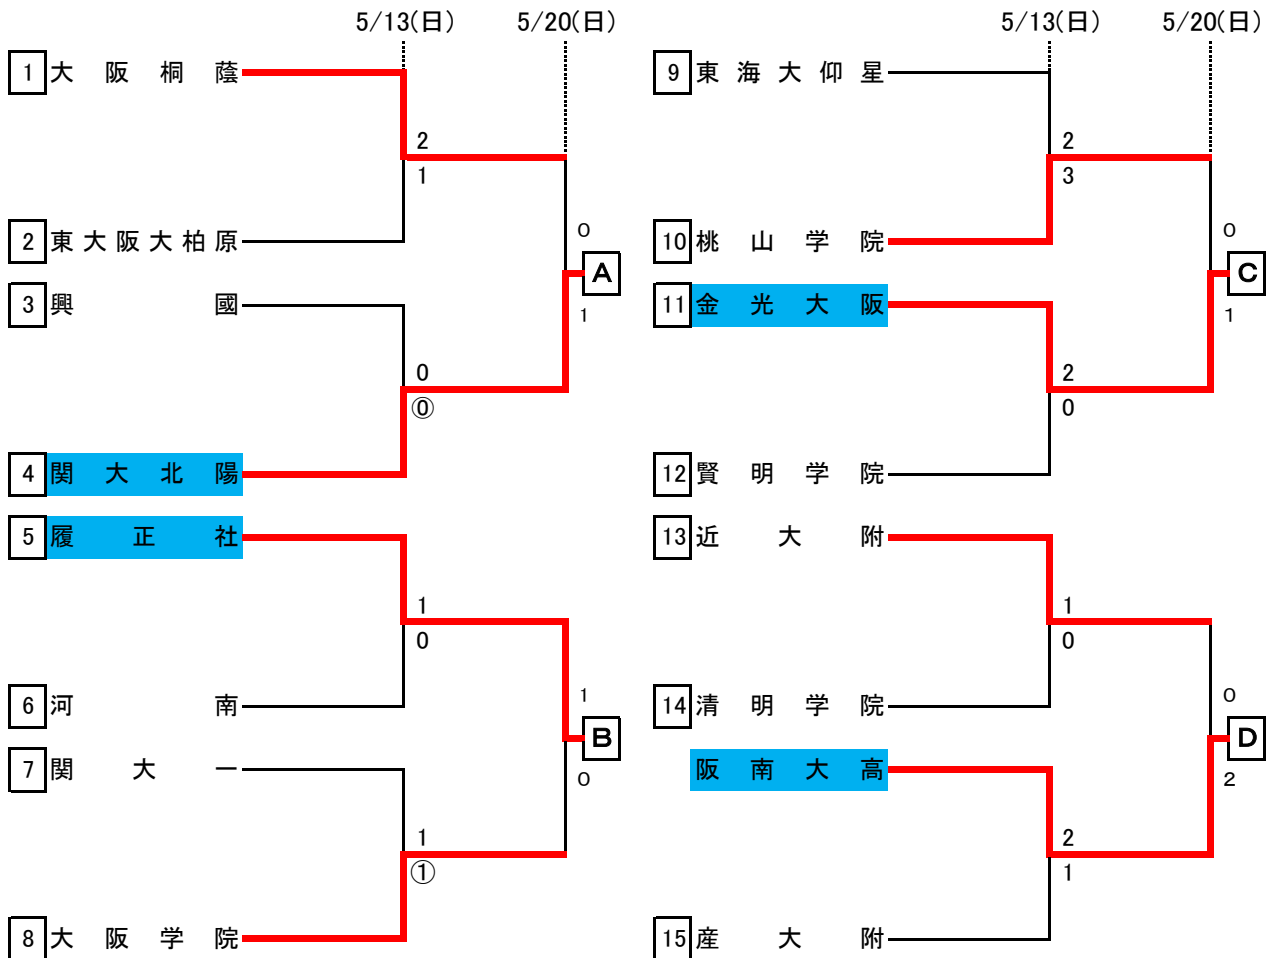

中央トーナメント

決勝リーグ

	第1試合 11:00	第2試合 13:00
5/27(日) J-GREEN堺 S1	A[関大北陽] : C[金光大阪]	B[履正社] : D[阪南大高]
	△1 - 1△ (5 PK 4)	△1 - 1△ (5 PK 6)
6/ 2(土) J-GREEN堺 S1	A[関大北陽] : D[阪南大高]	B[履正社] : C[金光大阪]
	△2 - 2△ (7 PK 6)	△2 - 2△ (1 PK 4)
6/ 3(日) J-GREEN堺 S1	A[関大北陽] : B[履正社]	C[金光大阪] : D[阪南大高]
	R A1 A2 4th	R A1 A2 4th