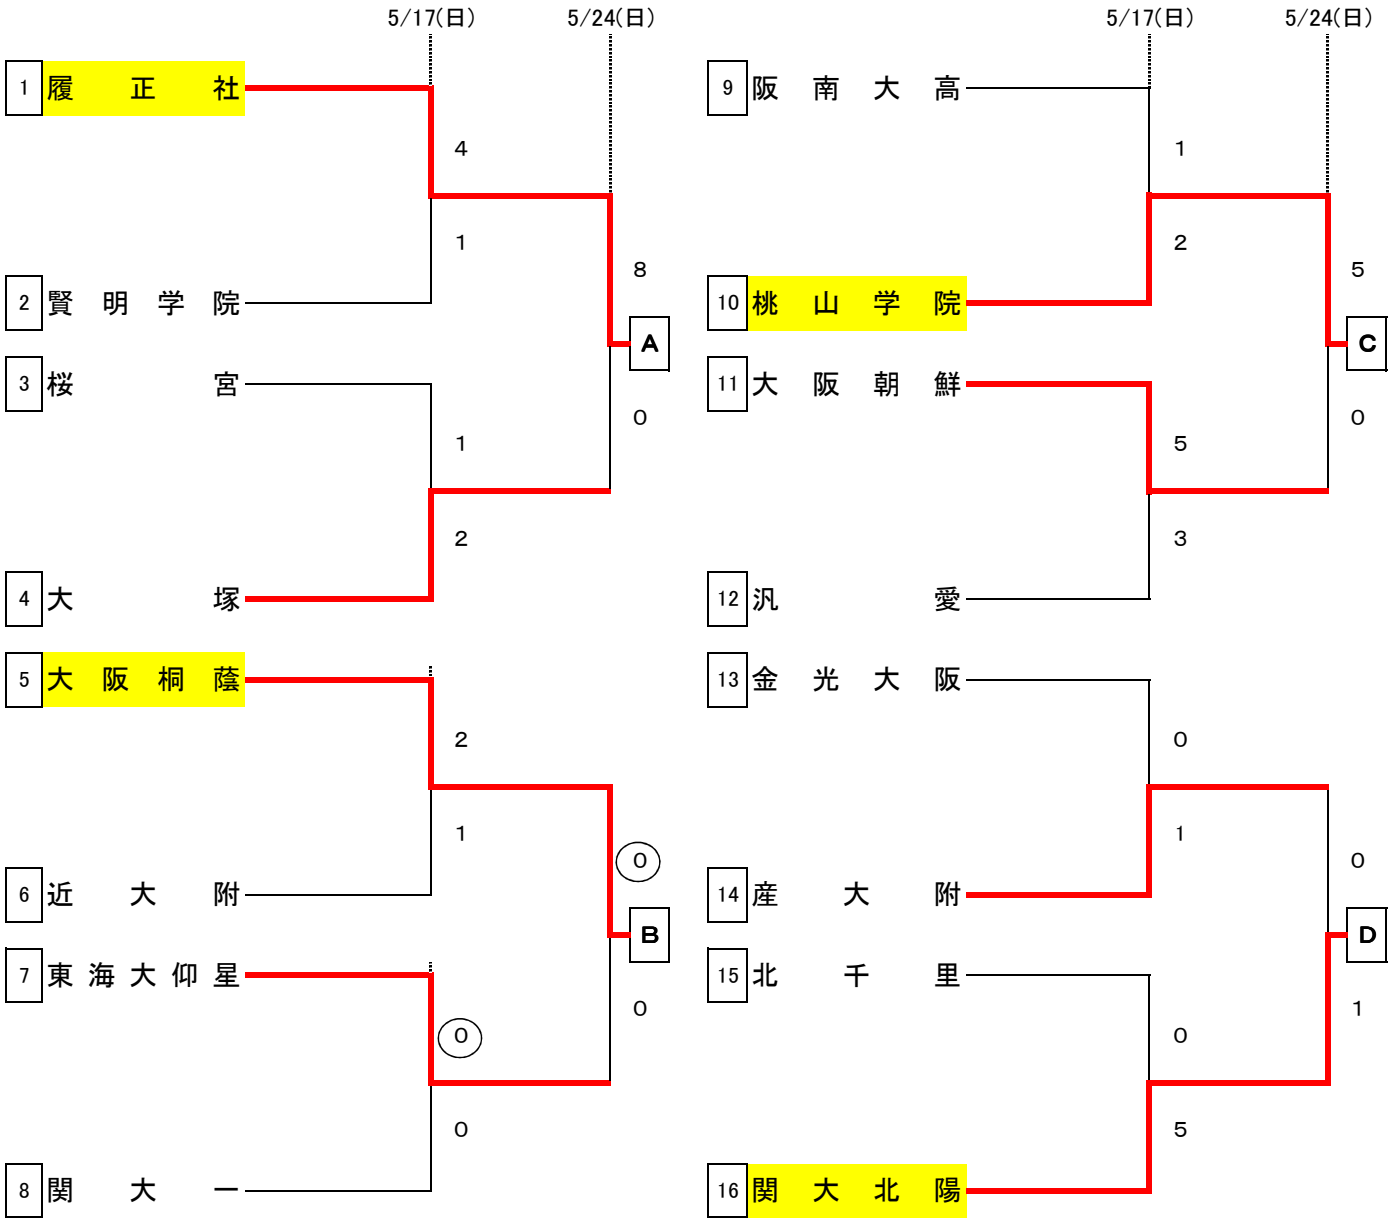

1次予選

1次予選

* 合同チームAは池田北高校と咲洲高校の合同チームです。

2次予選

※履正社高校はプレミアリーグに所属しているため、5回戦の日程を変更しています

中央トーナメント

決勝リーグ

	第1試合 11:00	第2試合 13:00
5/31(日) J-GREEN堺 S1	A[履正社]:D[関大北陽] 2:0	C[桃山学院]:B[大阪桐蔭] 1:0
6/6(土) J-GREEN堺 S1	A[履正社]:B[大阪桐蔭] 1:3	C[桃山学院]:D[関大北陽] 2:1
6/7(日) J-GREEN堺 S1	A[履正社]:C[桃山学院] 2:0	B[大阪桐蔭]:D[関大北陽] 2:0