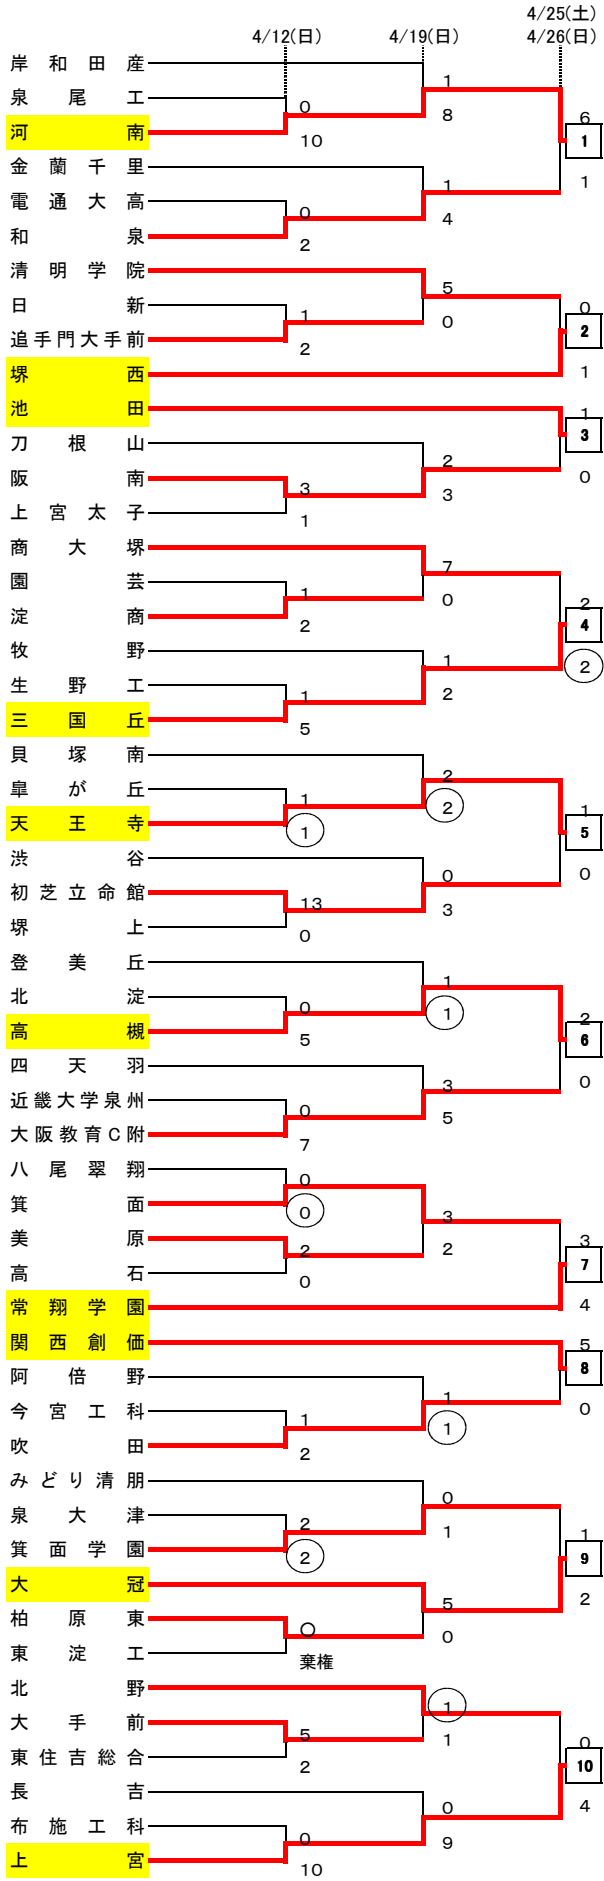

1次予選

1次予選

* 合同チームAは池田北高校と咲洲高校の合同チームです。

2次予選

※履正社高校はプレミアリーグに所属しているため、5回戦の日程を変更しています

中央トーナメント

決勝リーグ

	第1試合 11:00	第2試合 13:00
5/31(日) J-GREEN堺 S1	A[履正社]:D[関大北陽] 2:0	C[桃山学院]:B[大阪桐蔭] 1:0
6/6(土) J-GREEN堺 S1	A[履正社]:B[大阪桐蔭] 1:3	C[桃山学院]:D[関大北陽] 2:1
6/7(日) J-GREEN堺 S1	A[履正社]:C[桃山学院] 2:0	B[大阪桐蔭]:D[関大北陽] 2:0