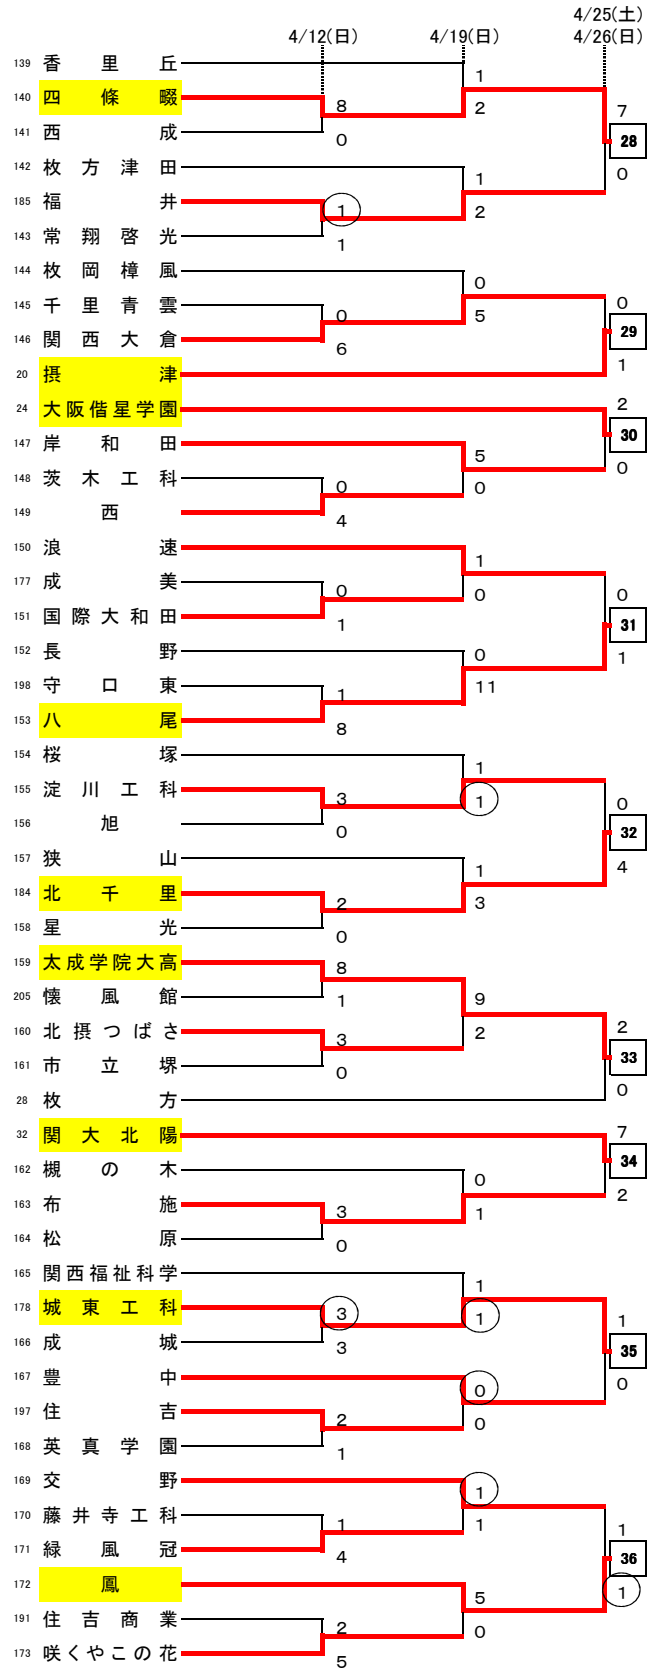

1次予選

1次予選

* 合同チームAは池田北高校と咲洲高校の合同チームです。

2次予選

※履正社高校はプレミアリーグに所属しているため、5回戦の日程を変更しています

中央トーナメント

決勝リーグ

	第1試合 11:00	第2試合 13:00
5/31(日) J-GREEN堺 S1	A[履正社]:D[関大北陽] 2:0	C[桃山学院]:B[大阪桐蔭] 1:0
6/6(土) J-GREEN堺 S1	A[履正社]:B[大阪桐蔭] 1:3	C[桃山学院]:D[関大北陽] 2:1
6/7(日) J-GREEN堺 S1	A[履正社]:C[桃山学院] 2:0	B[大阪桐蔭]:D[関大北陽] 2:0