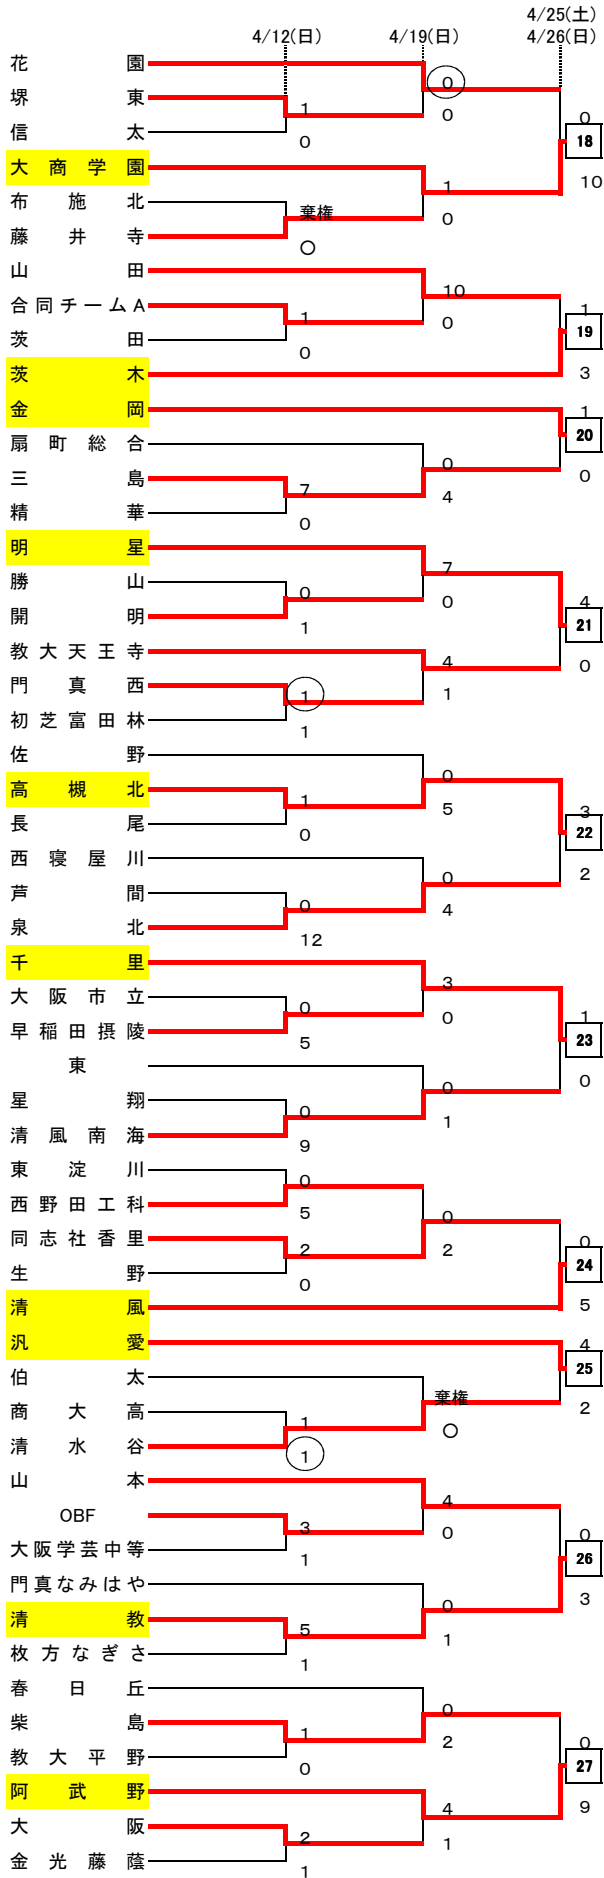

1次予選

1次予選

* 合同チームAは池田北高校と咲洲高校の合同チームです。

2次予選

※履正社高校はプレミアリーグに所属しているため、5回戦の日程を変更しています

中央トーナメント

決勝リーグ

	第1試合 11:00	第2試合 13:00
5/31(日) J-GREEN堺 S1	A[履正社]:D[関大北陽] 2:0	C[桃山学院]:B[大阪桐蔭] 1:0
6/6(土) J-GREEN堺 S1	A[履正社]:B[大阪桐蔭] 1:3	C[桃山学院]:D[関大北陽] 2:1
6/7(日) J-GREEN堺 S1	A[履正社]:C[桃山学院] 2:0	B[大阪桐蔭]:D[関大北陽] 2:0