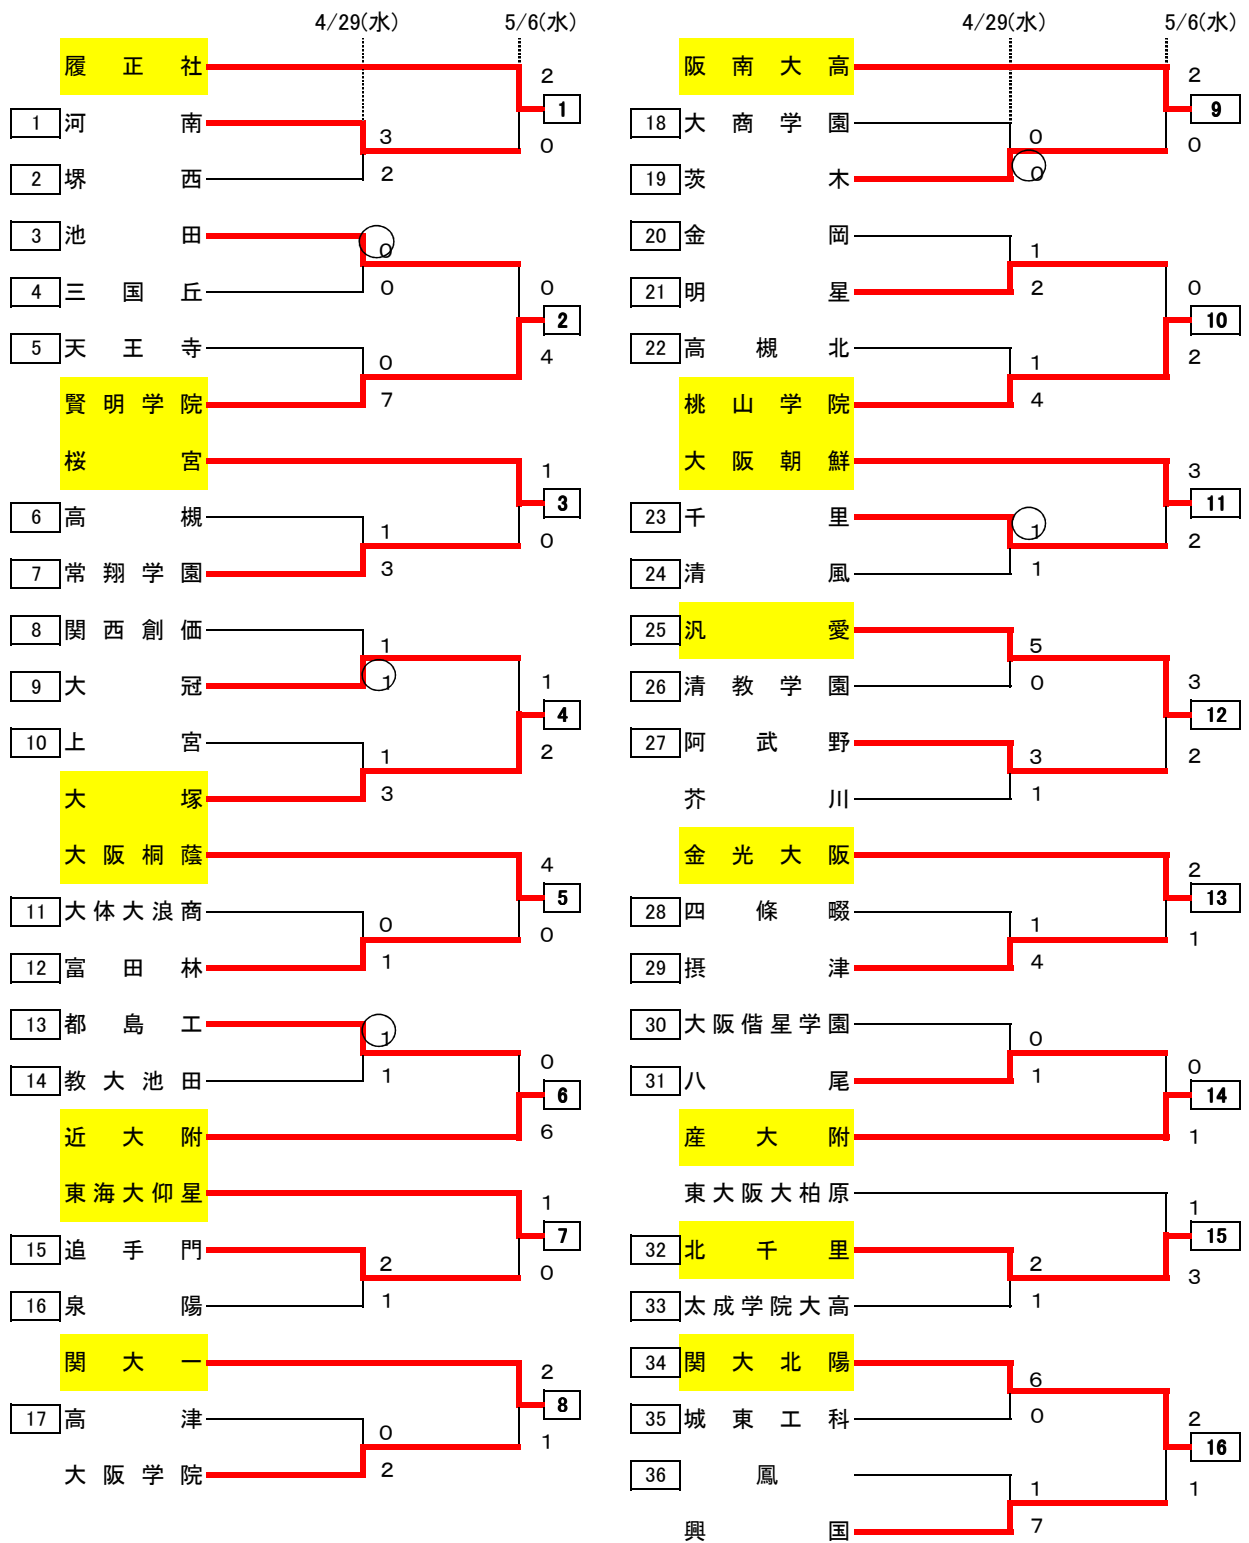

1次予選

1次予選

* 合同チームAは池田北高校と咲洲高校の合同チームです。

2次予選

※履正社高校はプレミアリーグに所属しているため、5回戦の日程を変更しています

中央トーナメント

決勝リーグ

	第1試合 11:00	第2試合 13:00
5/31(日) J-GREEN堺 S1	A[履正社]:D[関大北陽] 2:0	C[桃山学院]:B[大阪桐蔭] 1:0
6/6(土) J-GREEN堺 S1	A[履正社]:B[大阪桐蔭] 1:3	C[桃山学院]:D[関大北陽] 2:1
6/7(日) J-GREEN堺 S1	A[履正社]:C[桃山学院] 2:0	B[大阪桐蔭]:D[関大北陽] 2:0