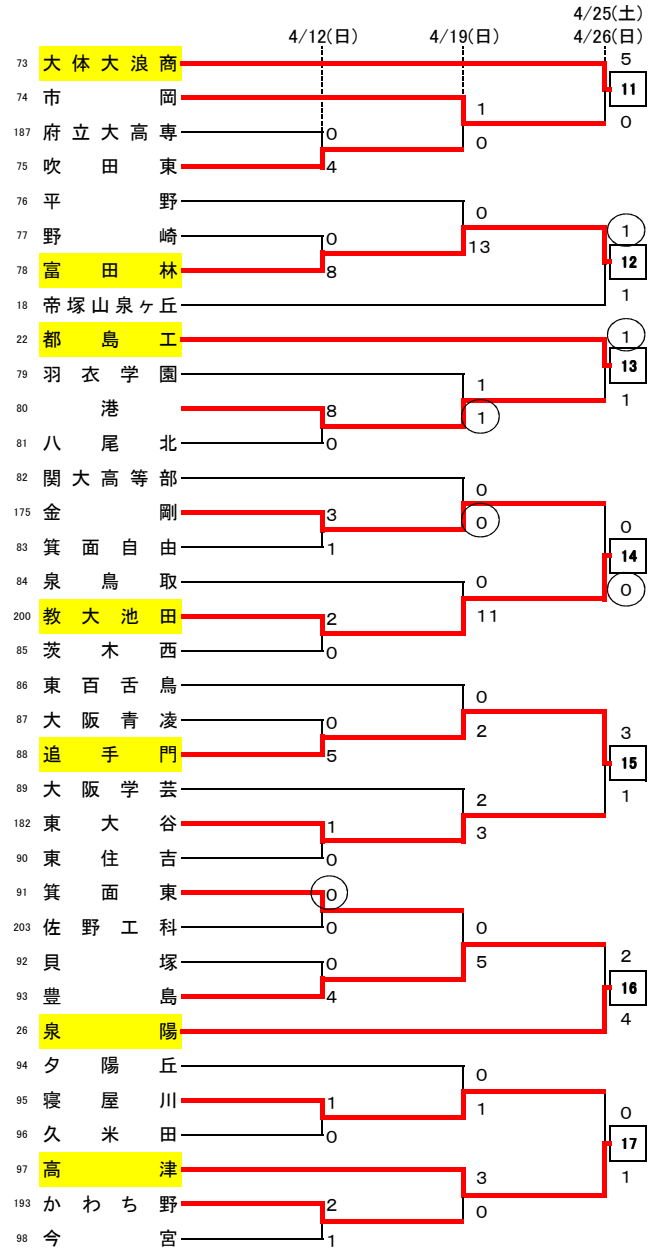

1次予選

1次予選

* 合同チームAは池田北高校と咲洲高校の合同チームです。

2次予選

※履正社高校はプレミアリーグに所属しているため、5回戦の日程を変更しています

中央トーナメント

決勝リーグ

	第1試合 11:00	第2試合 13:00
5/31(日) J-GREEN堺 S1	A[履正社]:D[関大北陽] 2:0	C[桃山学院]:B[大阪桐蔭] 1:0
6/6(土) J-GREEN堺 S1	A[履正社]:B[大阪桐蔭] 1:3	C[桃山学院]:D[関大北陽] 2:1
6/7(日) J-GREEN堺 S1	A[履正社]:C[桃山学院] 2:0	B[大阪桐蔭]:D[関大北陽] 2:0