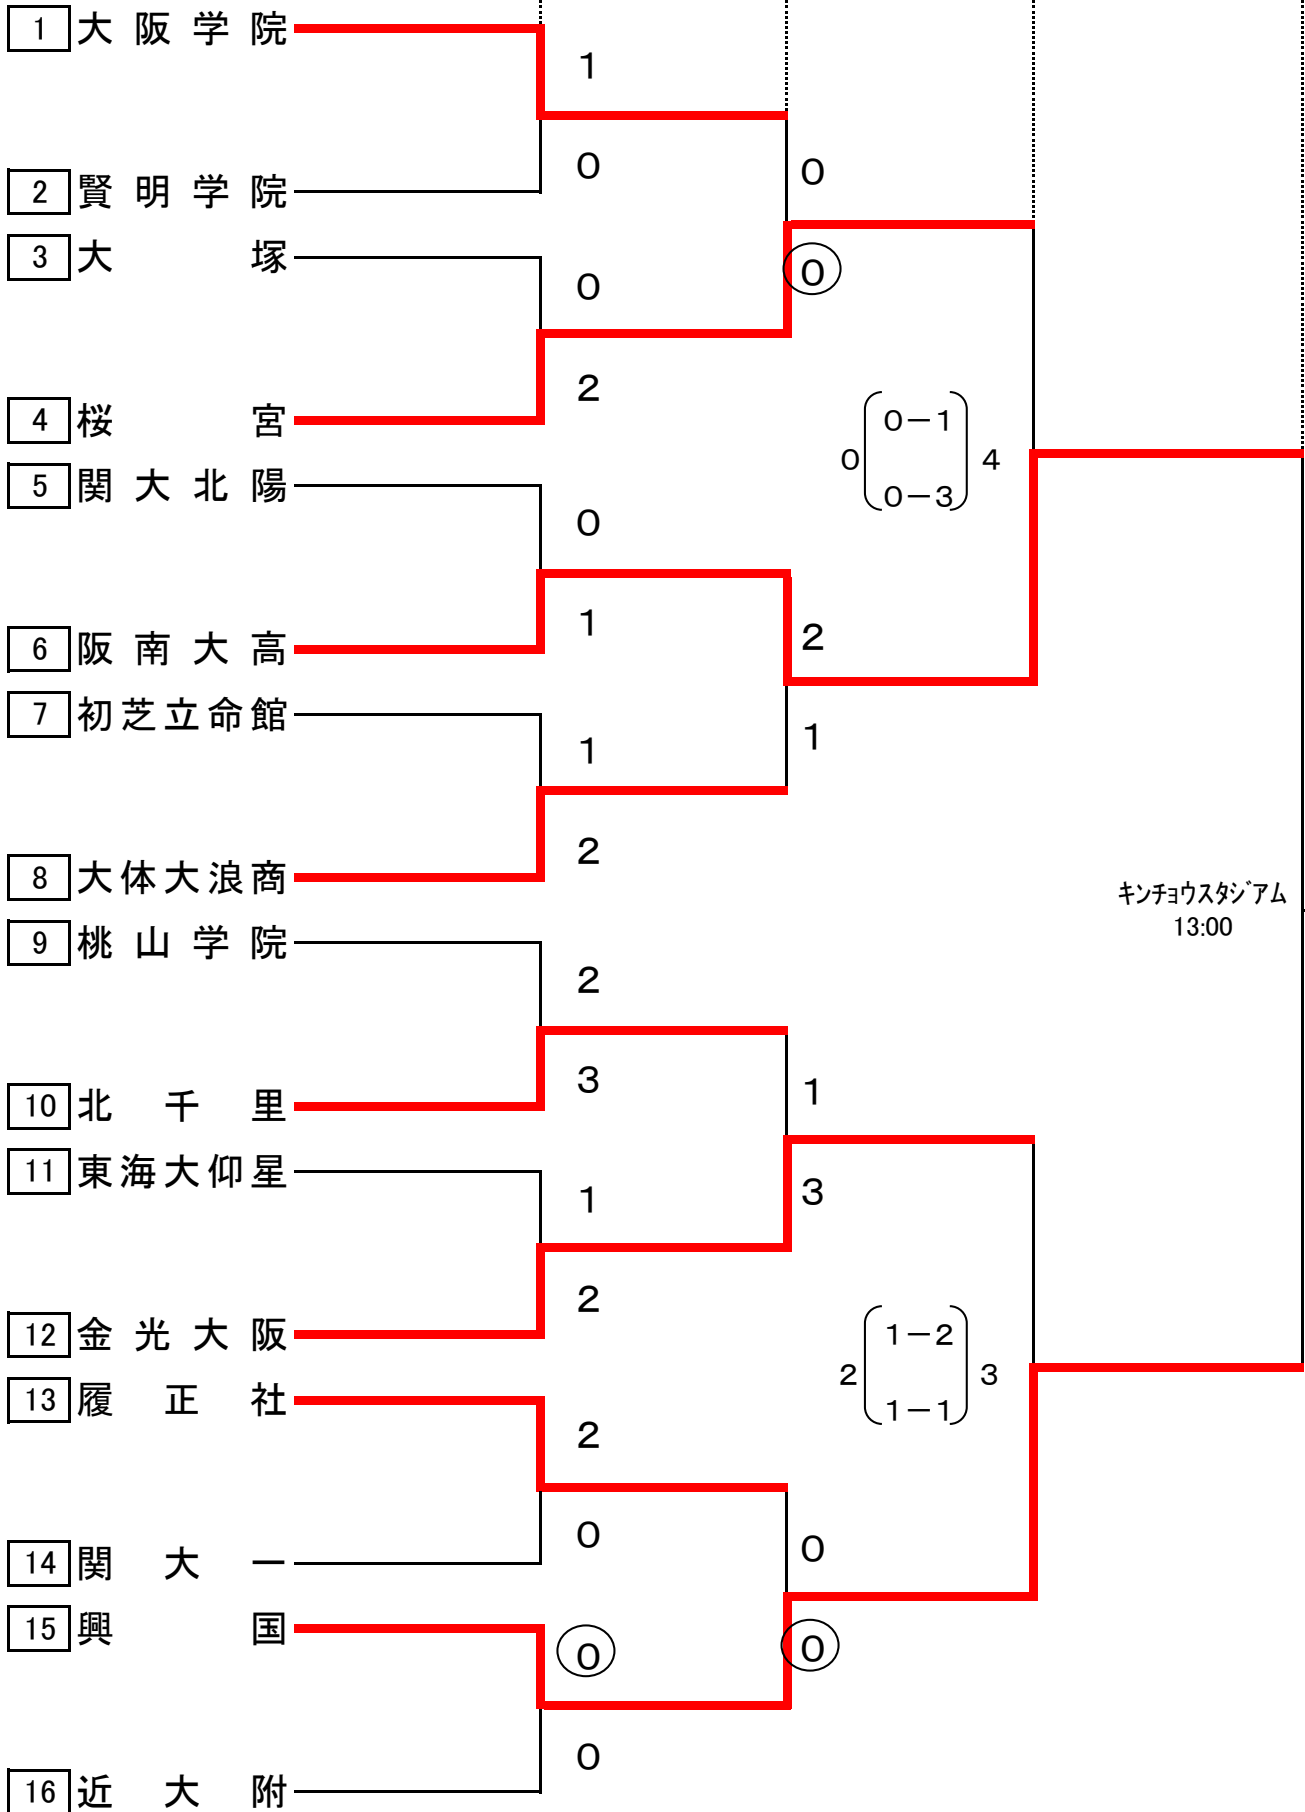

# 2 次 予 選

# 中央トーナメント

10/31(土)

11/ 3(火)

11/ 8(日)

11/14(土)