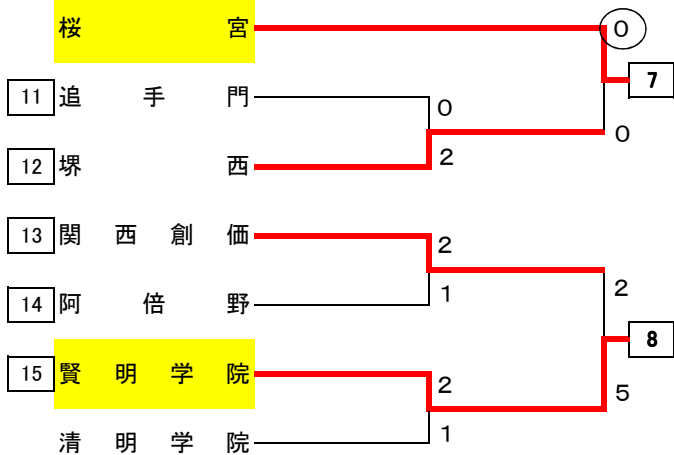

# 1次予選

合同チームAは伯太と日根野の合同チームです。

# 1次予選

	8/31(日)	9/7(日)	9/13(土) 9/14(日)		8/31(日)	9/7(日)	9/13(土) 9/14(日)
東住吉総合		①		東大阪大敬愛		x	
北千里	0	1	1	茨木	4	0	3
東住吉	①		16	今宮	0		26
四條畷		3	2	咲くやこの花		0	1
布施	①	2	2	生野工	0	1	
春日丘	1			登美丘	2		
平野		0		堺東		①	
淀川工科	0	9	2	国際大和田	0	0	4
帝塚山泉ヶ丘	6		17	狭山	6		27
上宮		1	1	泉北		0	0
長尾		2		信太		2	
吹面		1	2	都島工		4	
箕東	1	0	18	大阪教育C附	①	0	4
勝山	2		4	清風南海	0		28
堺上		0		東大谷		4	0
皐が丘		3		教大平野		0	
桃山学院		6	11	精華		0	0
金剛	2	0	19	柏原東	1	2	0
追手門大手前	1		0	夕陽丘	4		29
北摂つばさ		2		関西福祉科学		0	4
星光	3	0		渋谷	2	①	
布施工科	4			泉鳥取	0		
柴島		2		淀商		0	
野崎	1	②	1	池田	4	4	2
城東工科	6		20	西成芸	1		30
佐野工科		1	①	大阪学		0	1
鳳	②	5		清水谷	4	①	
港	2			大正	0		
茨田		0		東淀工		1	
泉尾工	0	5	2	扇町総合	0	5	2
山本	6		21	高槻北	6		31
住吉		0	3	高市立		1	②
汎愛	9	6		清教		3	
福井	0			長吉		x	5
商大堺		3	0	美原	1	0	32
吹田東	①	2	22	枚方	4		0
太成学院大高	0		1	府大高専		4	
佐野		0		開明		1	
初芝立命館		2		枚岡樟		0	
芥川		3	5	八尾翠	1	10	0
浪速	2	0	23	貝塚	3		33
西寝屋川	1		0	早稲田撰		0	10
長野		1		同志社香里	6	6	
岸和田産	1	3		香里丘	0		
枚方なぎさ	4			東海大仰		3	
かわち野		3	3	大冠	12	0	2
金蘭千里	0	2	24	近畿大学泉州	0		0
大阪青	3		2	枚方津田		0	
商大高		①		堺工科	0	1	
住吉商	0	1		三国丘	10		
交野		10					
高津		0	①				
槻の木	9	1	25				
藤井寺工科	0		1				
茨木工科		2					
星翔	0	4					
関西大倉		19					

# 2 次 予 選