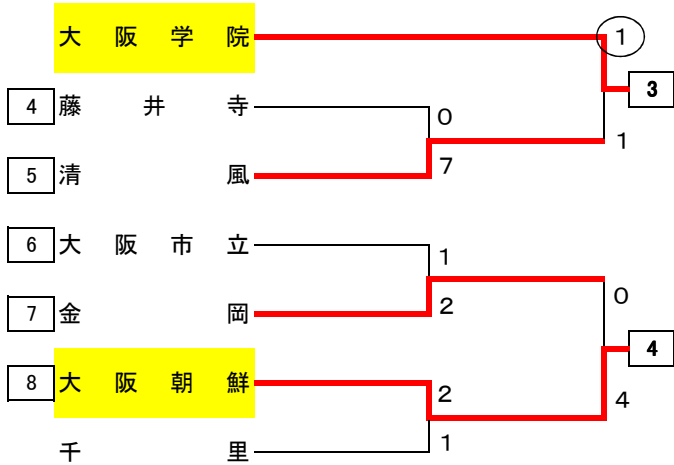

# 1次予選

合同チームAは伯太と日根野の合同チームです。

# 1次予選

	8/31(日)	9/7(日)	9/13(土) 9/14(日)		8/31(日)	9/7(日)	9/13(土) 9/14(日)
東住吉総合		①		東大阪大敬愛		x	
北千里	0	1	1	茨木	4	0	3
東住吉	①		16	今宮	0		26
四條畷		3	2	咲くやこの花		0	1
布施	①	2	2	生野工	0	1	
春日丘	1			登美丘	2		
平野		0		堺東		①	
淀川工科	0	9	2	国際大和田	0	0	4
帝塚山泉ヶ丘	6		17	狭山	6		27
上宮		1	1	泉北		0	0
長尾		2		信太		2	
吹田		1		都島工		4	
箕面東	1	0	2	大阪教育C附	①	0	4
勝山	2		18	清風南海	0		28
堺上		0	4	東大谷		4	0
皐が丘		3		教大平野		0	
桃山学院		6		精華		0	
金剛	2	0	11	柏原東	1	2	0
追手門大手前	1		19	夕陽丘	4		29
北摂つばさ		2	0	関西福祉科学		0	4
星光	3	0		渋谷	2	①	
布施工科	4			泉鳥取	0		
柴島		2		淀商		0	
野崎	1	②	1	池田	4	4	2
城東工科	6		20	西成芸	1		30
佐野工科		1	①	大阪学		0	1
鳳	②	5		清水谷	4	①	
港	2			大正	0		
茨田		0		東淀工		1	
泉尾工	0	5	2	扇町総合	0	5	2
山本	6		21	高槻北	6		31
住吉		0	3	高市立		1	②
汎愛	9	6		清教		3	
福井	0			長吉		x	5
商大堺		3	0	美原	1	0	32
吹田東	①	2	22	枚方	4		
太成学院大高	0			府大高専		4	0
佐野		0	1	開明		1	
初芝立命館		2		枚岡樟		0	
芥川		3		八尾翠		10	0
浪速	2	0	5	貝塚	1	3	33
西寝屋川	1		23	早稲田撰	3		10
長野		1	0	同志社香里		0	
岸和田産	1	3		香里丘	6	6	
枚方なぎさ	4			東海大仰星		3	
かわち野		3		大冠	12	0	2
金蘭千里	0	2	3	近畿大学泉州	0		34
大阪青	3		24	枚方津田		0	0
商大高		①	2	堺工科	0	1	
住吉商	0	1		三国丘	10		
交野		10					
高津		0					
槻の木	9	1	①				
藤井寺工科	0		25				
茨木工科		2	1				
星翔	0	4					
関西大倉		19					

# 2 次 予 選