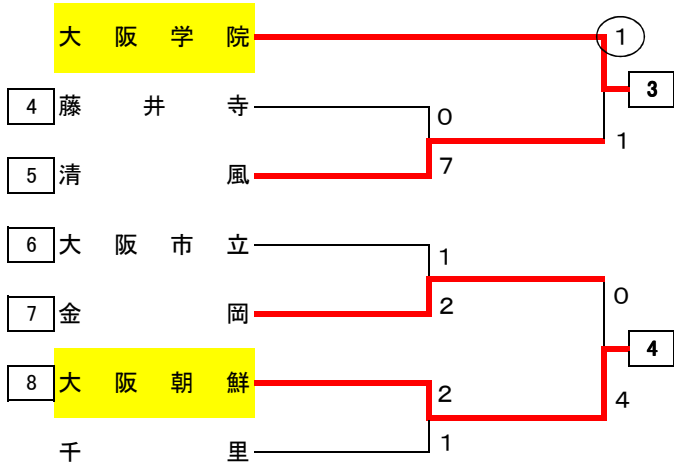

# 1次予選

合同チームAは伯太と日根野の合同チームです。

# 1次予選

	8/31(日)	9/7(日)	9/13(土) 9/14(日)		8/31(日)	9/7(日)	9/13(土) 9/14(日)
東住吉総合		①		東大阪大敬愛		x	
北千里	0	1	1	茨木	4	0	3
東住吉	①		16	今宮	0		26
四條畷		3	2	咲くやこの花		0	1
布施	①	2	2	生野工	0	1	
春日丘	1			登美丘	2		
平野		0		堺東		①	
淀川工科	0	9	2	国際大和田	0	0	4
帝塚山泉ヶ丘	6		17	狭山	6		27
上宮		1	1	泉北		0	0
長尾		2		信太		2	
吹面		1	2	都島工		4	
箕東	1	0	18	大阪教育C附	①	0	4
勝山	2		4	清風南海	0		28
堺上		0		東大谷		4	0
皐が丘		3		教大平野		0	
桃山学院		6	11	精華		0	0
金剛	2	0	19	柏原東	1	2	0
追手門大手前	1		0	夕陽丘	4		29
北摂つばさ		2		関西福祉科学		0	4
星光	3	0		渋谷	2	①	
布施工科	4			泉鳥取	0		
柴島		2		淀商		0	
野崎	1	②	1	池田	4	4	2
城東工科	6		20	西成芸	1		30
佐野工科		1	①	大阪学		0	1
鳳	②	5		清水谷	4	①	
港	2			大正	0		
茨田		0		東淀工		1	
泉尾工	0	5	2	扇町総合	0	5	2
山本	6		21	高槻北	6		31
住吉		0	3	高市立		1	②
汎愛	9	6		清教		3	
福井	0			長吉		x	5
商大堺		3	0	美原	1	0	32
吹田東	①	2	22	枚方	4		0
太成学院大高	0		1	府大高専		4	
佐野		0		開明		1	
初芝立命館		2		枚岡樟		0	
芥川		3	5	八尾翠	1	10	0
浪速	2	0	23	貝塚	3		33
西寝屋川	1		0	早稲田撰		0	10
長野		1		同志社香里	6	6	
岸和田産	1	3		香里丘	0		
枚方なぎさ	4			東海大仰		3	
かわち野		3	3	大冠	12	0	2
金蘭千里	0	2	24	近畿大学泉州	0		0
大阪青	3		2	枚方津田		0	
商大高		①		堺工科	0	1	
住吉商	0	1		三国丘	10		
交野		10					
高津		0	①				
槻の木	9	1	25				
藤井寺工科	0		1				
茨木工科		2					
星翔	0	4					
関西大倉		19					

# 2 次 予 選