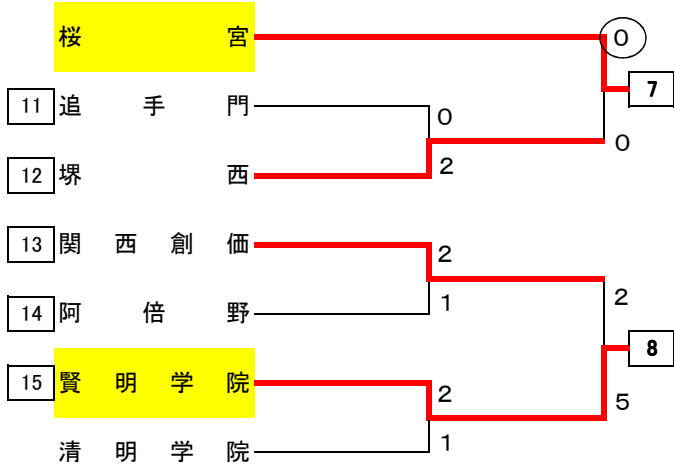

# 1次予選

合同チームAは伯太と日根野の合同チームです。

# 1次予選

	8/31(日)	9/7(日)	9/13(土) 9/14(日)		8/31(日)	9/7(日)	9/13(土) 9/14(日)
東住吉総合		①		東大阪大敬愛		x	
北千里	0	1	1	茨木	4	0	3
東住吉	①		16	今宮	0		26
四條畷		3	2	咲くやこの花		0	1
布施	①	2	2	生野工	0	1	
春日丘	1			登美丘	2		
平野		0		堺東		①	
淀川工科	0	9	2	国際大和田	0	0	4
帝塚山泉ヶ丘	6		17	狭山	6		27
上宮		1	1	泉北		0	0
長尾		2		信太		2	
吹田		1		都島工		4	
箕面東	1	0	2	大阪教育C附	①	0	4
勝山	2		18	清風南海	0		28
堺上		0	4	東大谷		4	0
皐が丘		3		教大平野		0	
桃山学院		6		精華		0	
金剛	2	0	11	柏原東	1	2	0
追手門大手前	1		19	夕陽丘	4		29
北摂つばさ		2	0	関西福祉科学		0	4
星光	3	0		渋谷	2	①	
布施工科	4			泉鳥取	0		
柴島		2		淀商		0	
野崎	1	②	1	池田	4	4	2
城東工科	6		20	西成芸	1		30
佐野工科		1	①	大阪学		0	1
鳳	②	5		清水谷	4	①	
港	2			大正	0		
茨田		0		東淀工		1	
泉尾工	0	5	2	扇町総合	0	5	2
山本	6		21	高槻北	6		31
住吉		0	3	高市立		1	②
汎愛	9	6		清教		3	
福井	0			長吉		x	5
商大堺		3	0	美原	1	0	32
吹田東	①	2	22	枚方	4		
太成学院大高	0			府大高専		4	0
佐野		0	1	開明		1	
初芝立命館		2		枚岡樟		0	
芥川		3		八尾翠		10	0
浪速	2	0	5	貝塚	1	3	33
西寝屋川	1		23	早稲田撰	3		10
長野		1	0	同志社香里		0	
岸和田産	1	3		香里丘	6	6	
枚方なぎさ	4			東海大仰星		3	
かわち野		3		大冠	12	0	2
金蘭千里	0	2	3	近畿大学泉州	0		34
大阪青	3		24	枚方津田		0	0
商大高		①	2	堺工科	0	1	
住吉商	0	1		三国丘	10		
交野		10					
高津		0					
槻の木	9	1	①				
藤井寺工科	0		25				
茨木工科		2	1				
星翔	0	4					
関西大倉		19					

# 2 次 予 選