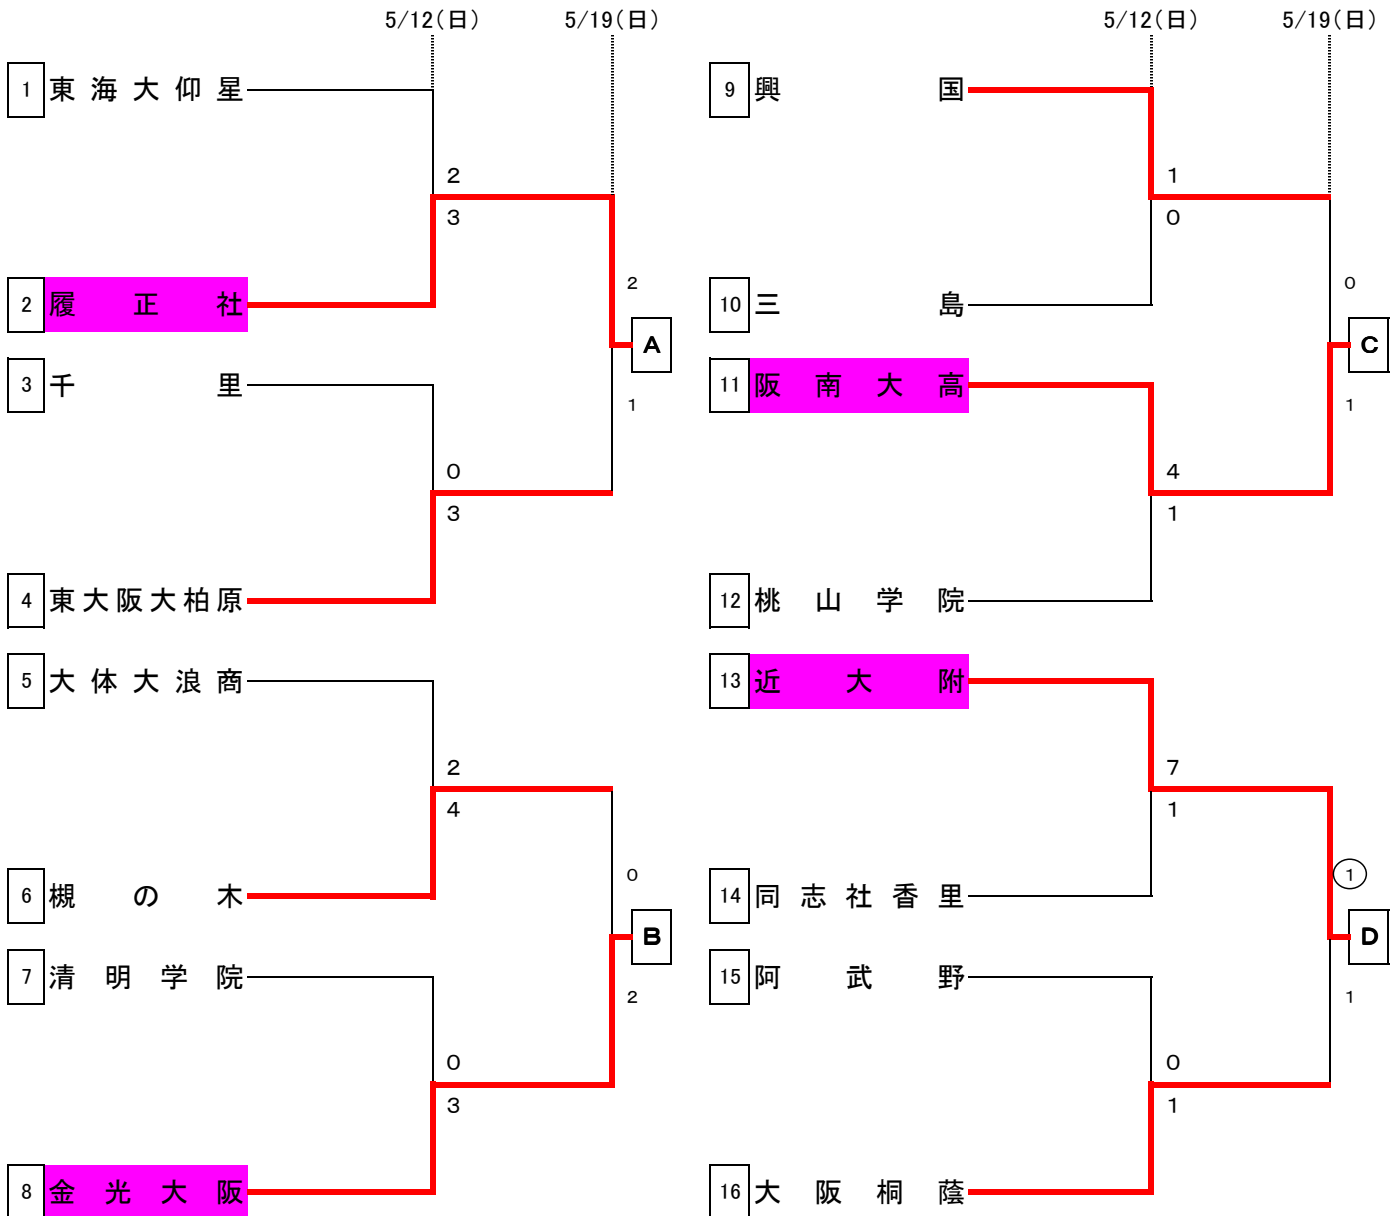

中央トーナメント

決 勝 リ ー グ

	第1試合 11:00	第2試合 13:00
5/26(日) J-GREEN堺 S1	A[履正社] : B[金光大阪]	D[近大附] : C[阪南大高]
	R A1 A2 4th	R A1 A2 4th
6/1(土) J-GREEN堺 S1	A[履正社] : C[阪南大高]	D[近大附] : B[金光大阪]
	R A1 A2 4th	R A1 A2 4th
6/2(日) J-GREEN堺 S1	A[履正社] : D[近大附]	B[金光大阪] : C[阪南大高]
	R A1 A2 4th	R A1 A2 4th