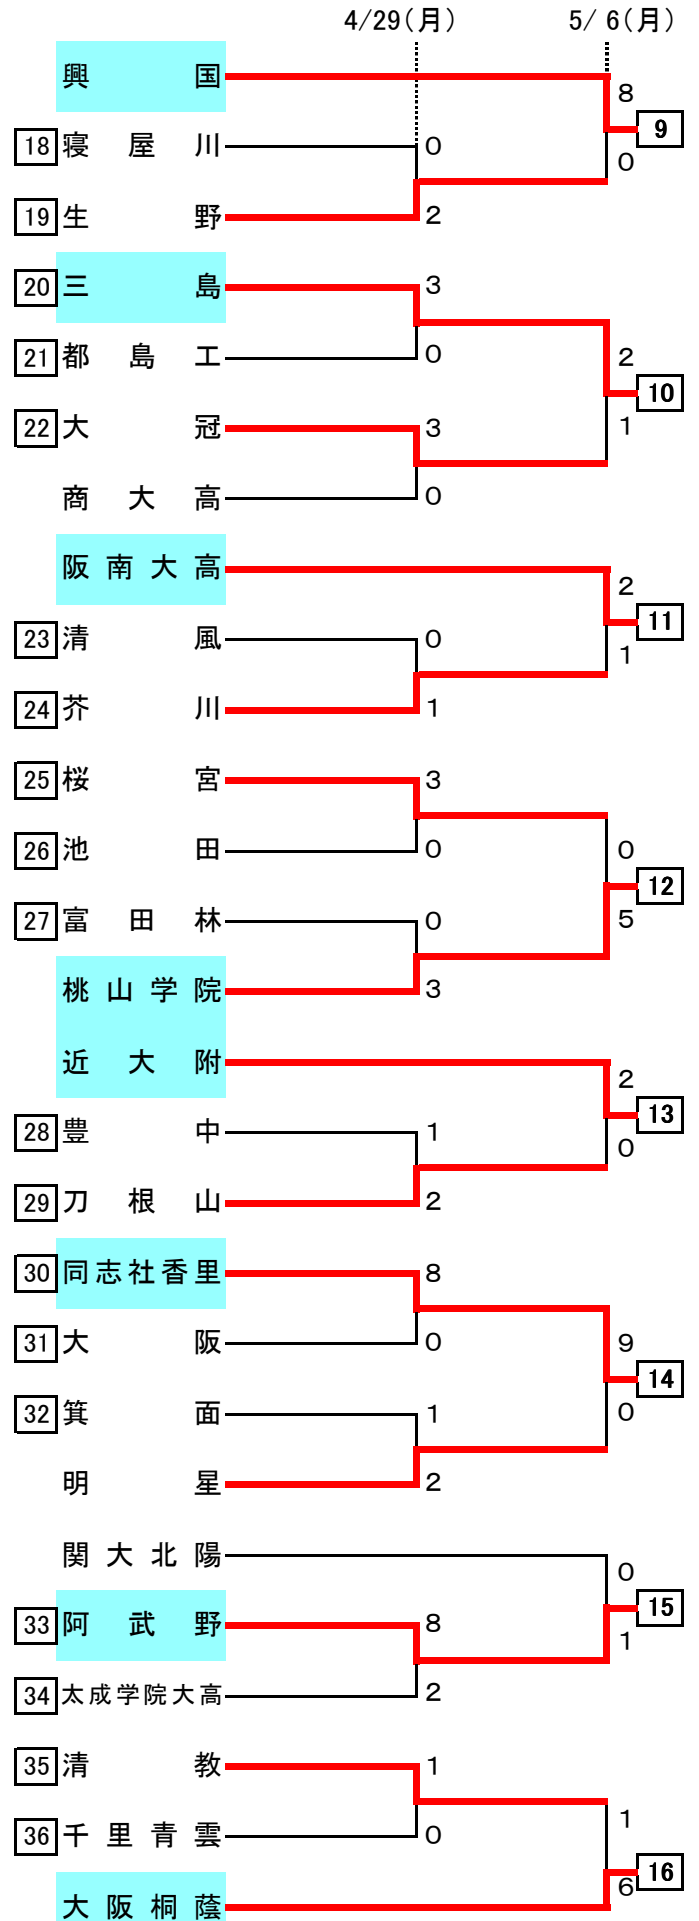

1次予選

		4/ 7(日)	4/14(日)	4/20(土)	4/21(日)
阿倍野	1				
関西大倉	5		0		0
上宮太子	1				18
島本	棄				2
教大平野	0		○		
寝屋川	7				
八尾翠翔	2				1
上宮	0		②		19
山田	1				2
生野					3
三島					20
岸和田産	0				0
久米田	4		16		
園芸	0				
布施工科	0				
北摂つばさ	0		2		1
枚方津田	12				21
都島工	7				3
淀川工科	1				
大阪市立	0				
高石	2		2		0
教大天王寺	②				22
大冠	2				1
三国丘	0		1		
住吉	①				
清風	2				
能勢	0				7
山本	17				23
枚方なぎさ	2				0
OB F	1		3		
皐が丘	10				
咲くやこの花	2				
かわち野	4		0		0
吹田	0				24
芥川					8
桜宮					5
守口東	0				25
泉鳥取	棄		2		1
泉北	○				
和泉	1				
府大高専	0		2		0
花園	4				26
旭					2
大阪教育C附	0		①		
池田	5				
大阪学芸	0				
柴島	1		4		0
四條畷	4				27
日新	0				2
富田林	○				5
星翔	棄				

		4/ 7(日)	4/14(日)	4/20(土)	4/21(日)
初芝富田林	0				
市立堺	0		8		①
豊中	10				28
大阪朝鮮	2				1
箕面東	0		0		
東住吉総合	5				
国際大和田	0				
今宮工科	1		5		1
岸和田	2				29
刀根山					3
帝塚山泉ヶ丘					0
八尾			1		3
堺工科	0		2		
同志社香里	11				
松原	1				
野崎	0		2		2
大坂	10				31
城東工科			1		1
夕陽丘			3		
四天羽			3		
西野田工科	3		0		0
星光	0				32
貝塚南			0		5
箕面	3		3		
汎愛	2				
桜塚			0		
生野工	棄		①		0
芦間	○				33
阿武野			3		5
常翔学園	○		2		
東大阪大敬愛	棄				
港			0		
太成学院大高	5		4		3
狭山	0				34
初芝立命館					1
金岡					1
高槻北			1		35
開明	1		①		4
清教	7				
勝山			1		
千里青雲	19		17		9
福泉	0				36
成美			0		3
茨田	9		5		
農芸	0				

2次予選