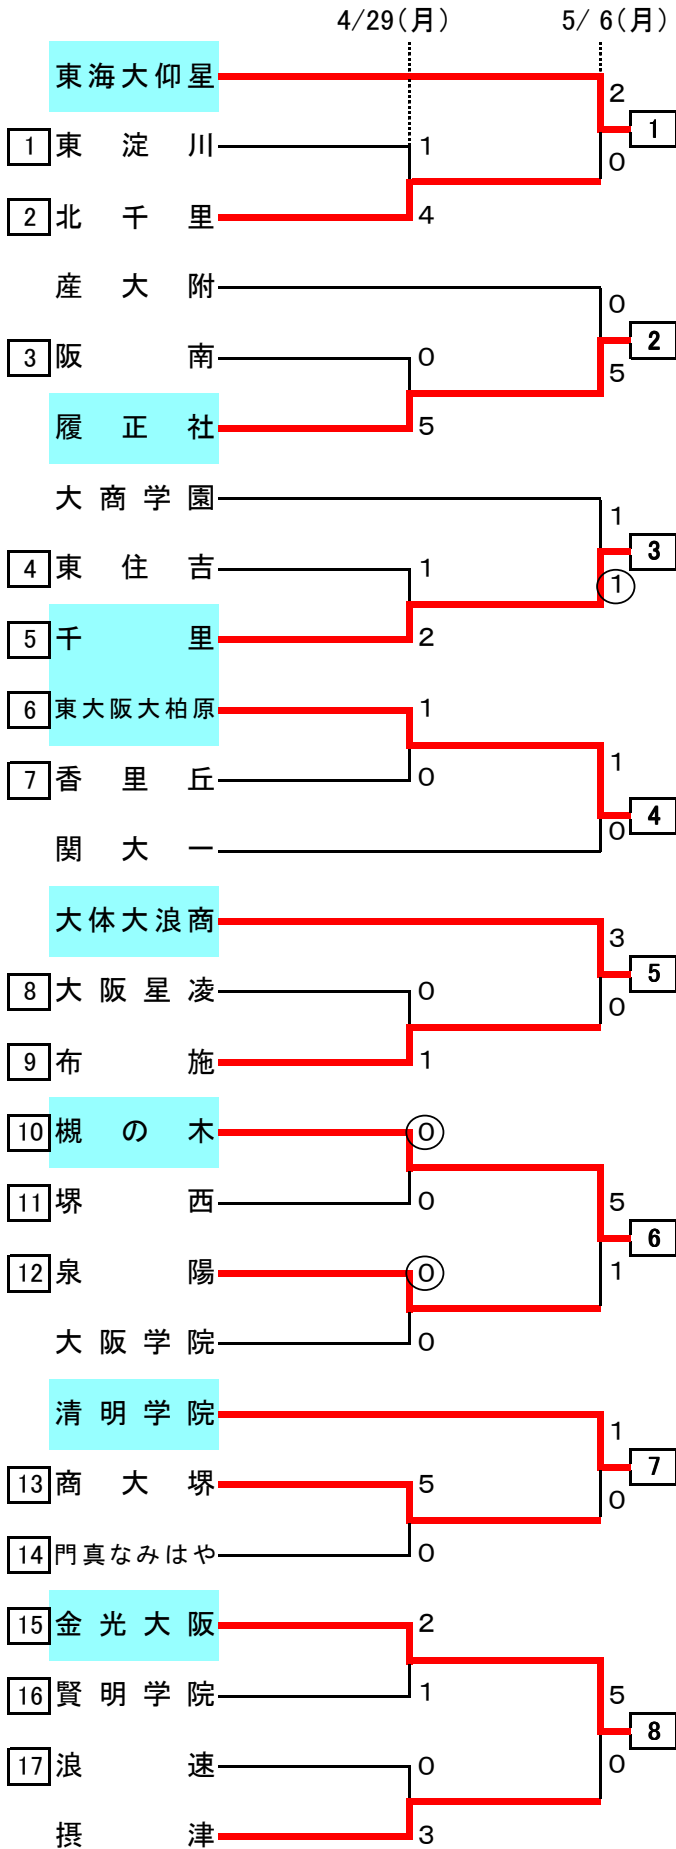

1次予選

		4/ 7(日)	4/14(日)	4/20(土)	4/21(日)
阿倍野	1				
関西大倉	5		0		0
上宮太子	1				18
島本	棄				2
教大平野	0		○		
寝屋川	7				
八尾翠翔	2				1
上宮	0		②		19
山田	1				2
生野					3
三島					20
岸和田産	0				0
久米田	4		16		
園芸	0				
布施工科	0				
北摂つばさ	0		2		1
枚方津田	12				21
都島工	7				3
淀川工科	1				
大阪市立	0				
高石	2		2		0
教大天王寺	②				22
大冠	2				1
三国丘	0		1		
住吉	①				
清風	2				
能勢	0				7
山本	17				23
枚方なぎさ	2				0
OB F	1		3		
皐が丘	10				
咲くやこの花	2				
かわち野	4		0		0
吹田	0				24
芥川					8
桜宮					5
守口東	0				25
泉鳥取	棄		2		1
泉北	○				
和泉	1				
府大高専	0		2		0
花園	4				26
旭					2
大阪教育C附	0		①		
池田	5				
大阪学芸	0				
柴島	1		4		0
四條畷	4				27
日新	0				2
富田林	○				5
星翔	棄				

		4/ 7(日)	4/14(日)	4/20(土)	4/21(日)
初芝富田林	0				
市立堺	0		8		①
豊中	10				28
大阪朝鮮	2				1
箕面東	0		0		
東住吉総合	5				
国際大和田	0				
今宮工科	1		5		1
岸和田	2				29
刀根山					3
帝塚山泉ヶ丘					0
八尾			1		3
堺工科	0		2		
同志社香里	11				
松原	1				
野崎	0		2		2
大坂	10				31
城東工科			1		1
夕陽丘			3		
四天羽			3		
西野田工科	3		0		0
星光	0				32
貝塚南			0		5
箕面	3		3		
汎愛	2				
桜塚			0		
生野工	棄		①		0
芦間	○				33
阿武野			3		5
常翔学園	○		2		
東大阪大敬愛	棄				
港			0		
太成学院大高	5		4		3
狭山	0				34
初芝立命館					1
金岡					1
高槻北			1		35
開明	1		①		4
清教	7				
勝山			1		
千里青雲	19		17		9
福泉	0				36
成美			0		3
茨田	9		5		
農芸	0				

2次予選