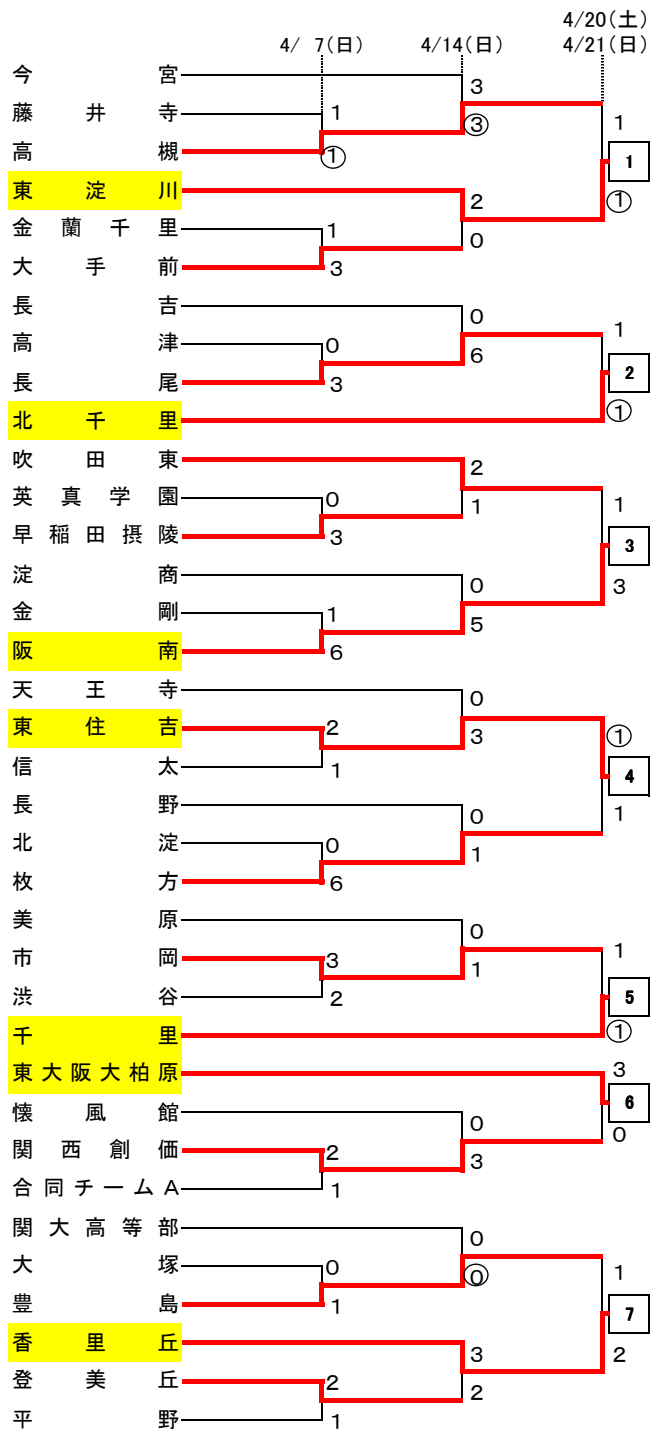

1次予選

* 合同チームAは東百舌鳥高校と日根野高校の合同チームです。

1次予選

		4/ 7(日)	4/14(日)	4/20(土)	4/21(日)
阿倍野	1				
関西大倉	5		0		0
上宮太子	1				18
島本	棄				2
教大平野	0		○		
寝屋川	7				
八尾翠翔	2				1
上宮	0		②		19
山田	1				2
生野					3
三島					20
岸和田産	0				0
久米田	4		16		
園芸	0				
布施工科	0				
北摂つばさ	0		2		1
枚方津田	12				21
都島工	7				3
淀川工科	1				
大阪市立	0				
高石	2		2		0
教大天王寺	②				22
大冠	2				1
三国丘	0		1		
住吉	①				
清風	2				
能勢	0				7
山本	17				23
枚方なぎさ	2				0
OB F	1		3		
皐が丘	10				
咲くやこの花	2				
かわち野	4		0		0
吹田	0				24
芥川					8
桜宮					5
守口東	0				25
泉鳥取	棄		2		1
泉北	○				
和泉	1				
府大高専	0		2		0
花園	4				26
旭					2
大阪教育C附	0		①		
池田	5				
大阪学芸	0				
柴島	1		4		0
四條畷	4				27
日新	0				2
富田林	○				5
星翔	棄				

		4/ 7(日)	4/14(日)	4/20(土)	4/21(日)
初芝富田林	0				
市立堺	0		8		①
豊中	10				28
大阪朝鮮	2				1
箕面東	0		0		
東住吉総合	5				
国際大和田	0				
今宮工科	1		5		1
岸和田	2				29
刀根山					3
帝塚山泉ヶ丘					0
八尾			1		3
堺工科	0		2		
同志社香里	11				
松原	1				
野崎	0		2		2
大坂	10				31
城東工科			1		1
夕陽丘			3		
四天羽			3		
西野田工科	3		0		0
星光	0				32
貝塚南			0		5
箕面	3		3		
汎愛	2				
桜塚			0		
生野工	棄		①		0
芦間	○				33
阿武野			3		5
常翔学園	○		2		
東大阪大敬愛	棄				
港			0		
太成学院大高	5		4		3
狭山	0				34
初芝立命館					1
金岡					1
高槻北			1		35
開明	1		①		4
清教	7				
勝山			1		
千里青雲	19		17		9
福泉	0				36
成美			0		3
茨田	9		5		
農芸	0				

会場及び責任者(1～2回戦)

回	記号	会場	責任者 (補助校)	数	回	記号	会場	責任者 (補助校)	数	回	記号	会場	責任者 (補助校)	数
1 回 戦	4/ 7(日)				2 回 戦	4/14(日)				2 回 戦	4/14(日)			
	あ	茨木	都	4		そ	高槻北	坂元	4		こ	東住吉総合	阪本	4
	い	柴島	相良	4		た	大冠	大北	4		に	松原	多田 (大阪市立高校)	3
	う	金蘭千里	渋谷	4		ち	福井	内田	3		ぬ	八尾翠翔	下鶴	4
	え	皐が丘	西	4		つ	交野	梶原	4		ね	泉大津	佐部	4
	お	枚方津田	青木	4		え	皐が丘	西	4		の	鳳	出口	4
	か	牧野	川上	4		て	西寝屋川	濱村	4		は	成美	松村 (今宮高校)	3
	き	同志社香里	木村	4		き	同志社香里	木村	4		せ	阪南	松田	4
	く	河南	尾崎	4		と	勝山	旭	4					
	け	かわち野	西村	3										
こ	東住吉総合	阪本	4											
さ	藤井寺	久田	3											
し	大阪教育C附	望月	4											
す	登美丘	樋川	4											
せ	阪南	松田	4											