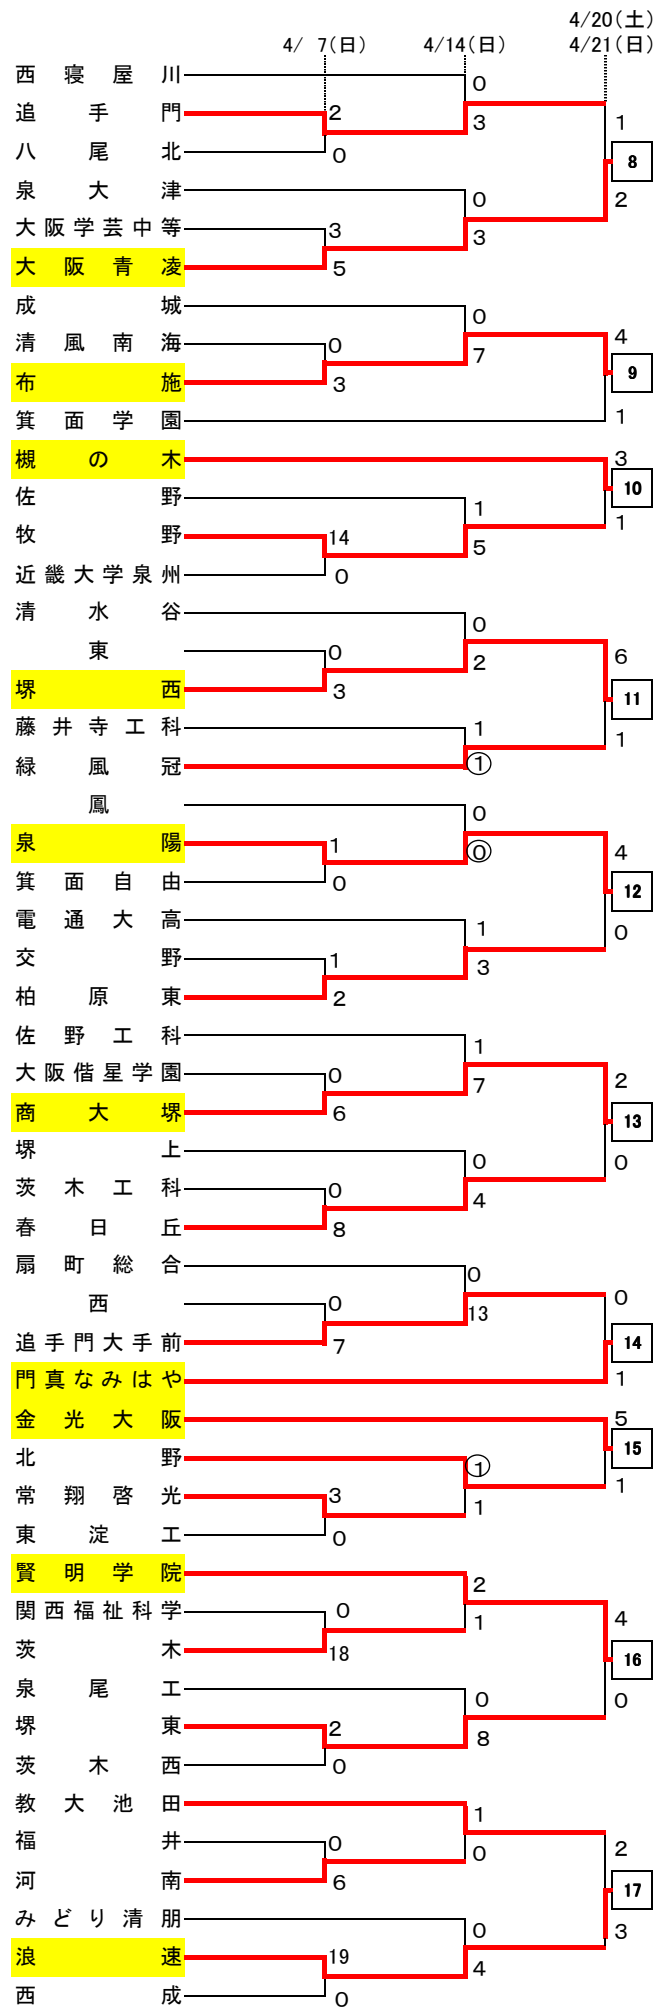

1次予選

* 合同チームAは東百舌鳥高校と日根野高校の合同チームです。

1次予選

		4/ 7(日)	4/14(日)	4/20(土)	4/21(日)
阿倍野	1				
関西大倉	5		0		0
上宮太子	1				18
島本	棄				2
教大平野	0		○		
寝屋川	7				
八尾翠翔	2				1
上宮	0		②		19
山田	1				2
生野					3
三島					20
岸和田産	0				0
久米田	4		16		
園芸	0				
布施工科	0				
北摂つばさ	0		2		1
枚方津田	12				21
都島工	7				3
淀川工科	1				
大阪市立	0				
高石	2		2		0
教大天王寺	②				22
大冠	2				1
三国丘	0		1		
住吉	①				
清風	2				
能勢	0				7
山本	17				23
枚方なぎさ	2				0
OB F	1		3		
皐が丘	10				
咲くやこの花	2				
かわち野	4		0		0
吹田	0				24
芥川					8
桜宮					5
守口東	0				25
泉鳥取	棄		2		1
泉北	○				
和泉	1				
府大高専	0		2		0
花園	4				26
旭					2
大阪教育C附	0		①		
池田	5				
大阪学芸	0				
柴島	1		4		0
四條畷	4				27
日新	0				2
富田林	○				5
星翔	棄				

		4/ 7(日)	4/14(日)	4/20(土)	4/21(日)
初芝富田林	0				
市立堺	0		8		①
豊中	10				28
大阪朝鮮	2				1
箕面東	0		0		
東住吉総合	5				
国際大和田	0				
今宮工科	1		5		1
岸和田	2				29
刀根山					3
帝塚山泉ヶ丘					0
八尾			1		3
堺工科	0		2		
同志社香里	11				
松原	1				
野崎	0		2		2
大坂	10				31
城東工科			1		1
夕陽丘			3		
四天羽			3		
西野田工科	3		0		0
星光	0				32
貝塚南			0		5
箕面	3		3		
汎愛	2				
桜塚			0		
生野工	棄		①		0
芦間	○				33
阿武野			3		5
常翔学園	○		2		
東大阪大敬愛	棄				
港			0		
太成学院大高	5		4		3
狭山	0				34
初芝立命館					1
金岡					1
高槻北			1		35
開明	1		①		4
清教	7				
勝山			1		
千里青雲	19		17		9
福泉	0				36
成美			0		3
茨田	9		5		
農芸	0				

会場及び責任者(1～2回戦)

回	記号	会場	責任者 (補助校)	数	回	記号	会場	責任者 (補助校)	数	回	記号	会場	責任者 (補助校)	数
1 回 戦	4/ 7(日)				2 回 戦	4/14(日)				2 回 戦	4/14(日)			
	あ	茨木	都	4		そ	高槻北	坂元	4		こ	東住吉総合	阪本	4
	い	柴島	相良	4		た	大冠	大北	4		に	松原	多田 (大阪市立高校)	3
	う	金蘭千里	渋谷	4		ち	福井	内田	3		ぬ	八尾翠翔	下鶴	4
	え	皐が丘	西	4		つ	交野	梶原	4		ね	泉大津	佐部	4
	お	枚方津田	青木	4		え	皐が丘	西	4		の	鳳	出口	4
	か	牧野	川上	4		て	西寝屋川	濱村	4		は	成美	松村 (今宮高校)	3
	き	同志社香里	木村	4		き	同志社香里	木村	4		せ	阪南	松田	4
	く	河南	尾崎	4		と	勝山	旭	4					
	け	かわち野	西村	3										
こ	東住吉総合	阪本	4											
さ	藤井寺	久田	3											
し	大阪教育C附	望月	4											
す	登美丘	樋川	4											
せ	阪南	松田	4											