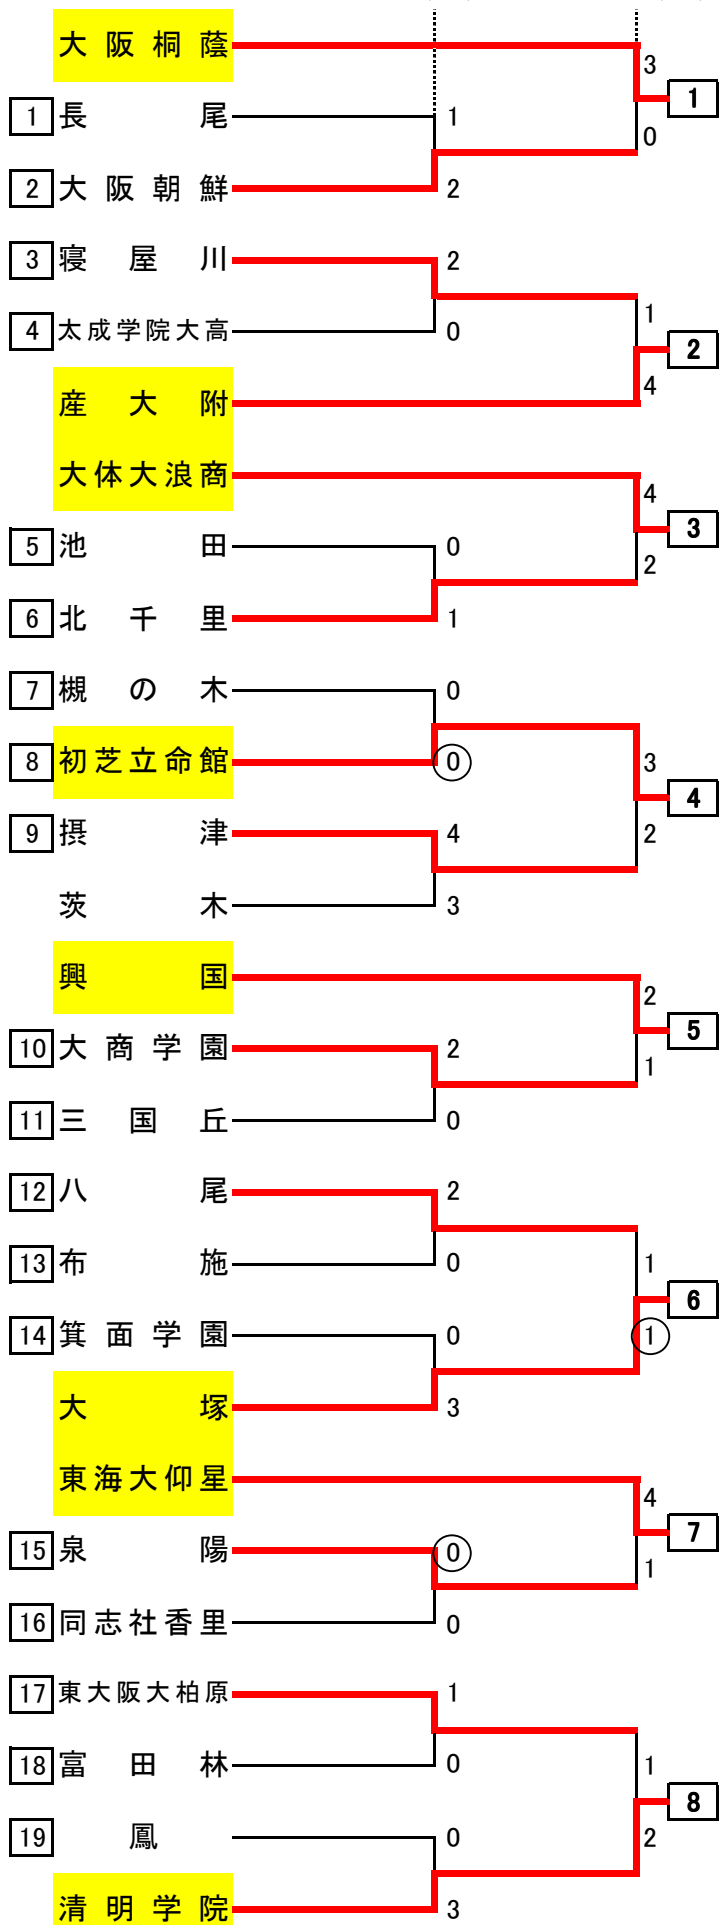

# 1次予選

# 1次予選

\* 合同チームAは貝塚高校と貝塚南高校の合同チームです。  
大和川教C附は大和川高校が大和府教育センター附属高校に改編されたため「大和川教C附」と表記しています。

# 2次予選

4/29(日)

5/6(日)

4/29(日)

5/6(日)

# 中央トーナメント