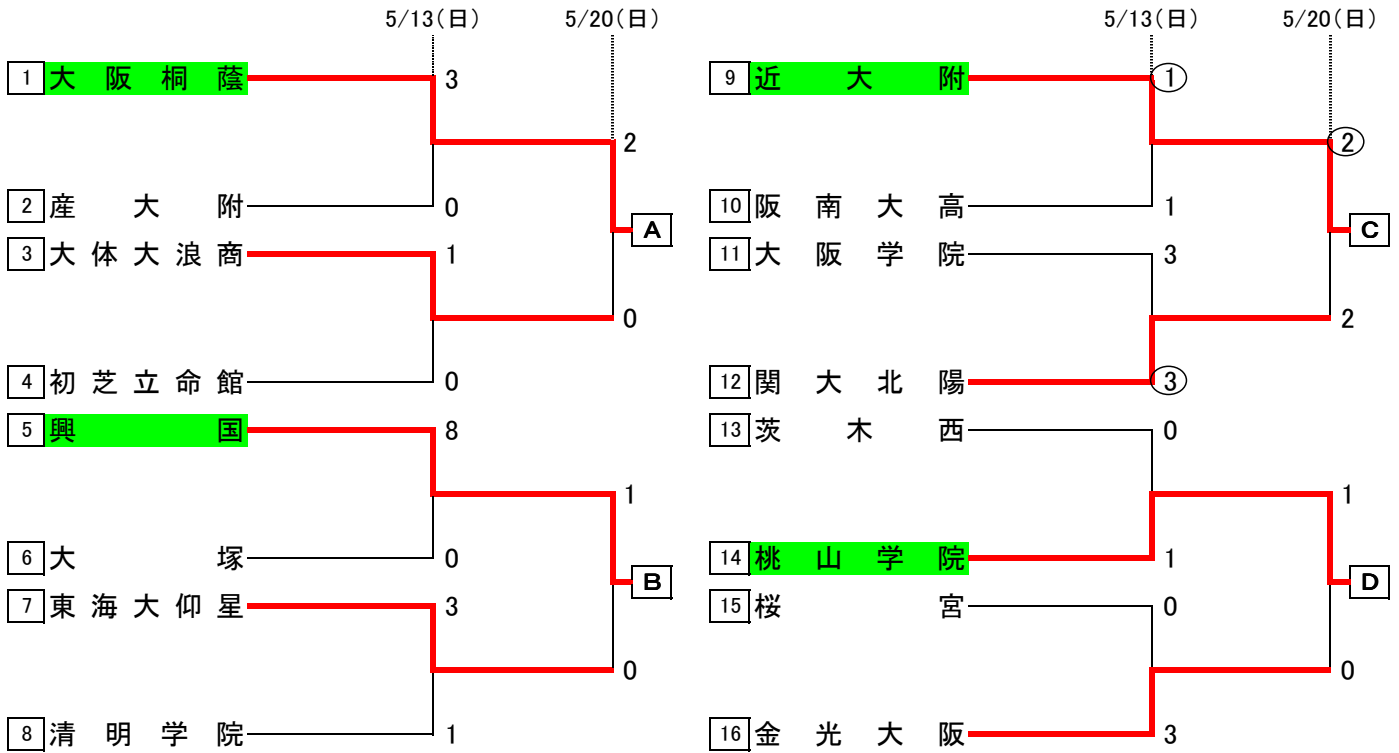

# 1次予選

\* 合同チームAは貝塚高校と貝塚南高校の合同チームです。  
大和川教C附は大和川高校が大和府教育センター附属高校に改編されたため「大和川教C附」と表記しています。

# 2次予選

4/29(日)

5/6(日)

4/29(日)

5/6(日)

# 中央トーナメント