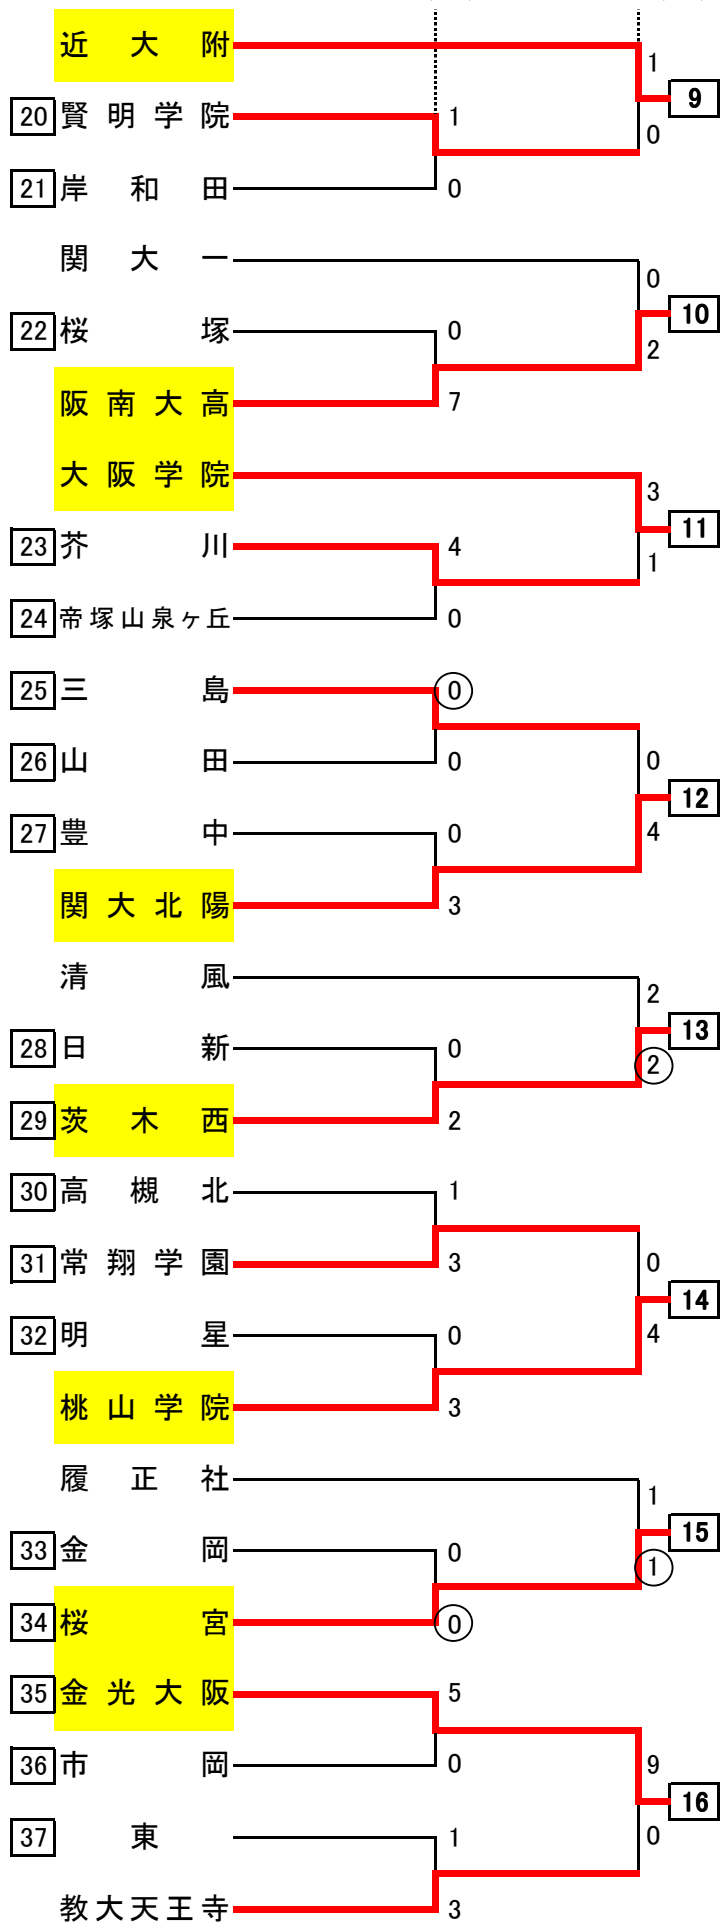

# 1次予選

\* 合同チームAは貝塚高校と貝塚南高校の合同チームです。  
大和川教C附は大和川高校が大和府教育センター附属高校に改編されたため「大和川教C附」と表記しています。

# 2次予選

4/29(日)

5/6(日)

4/29(日)

5/6(日)

# 中央トーナメント

※3日目は、順位が確定している為、PKは行わない。