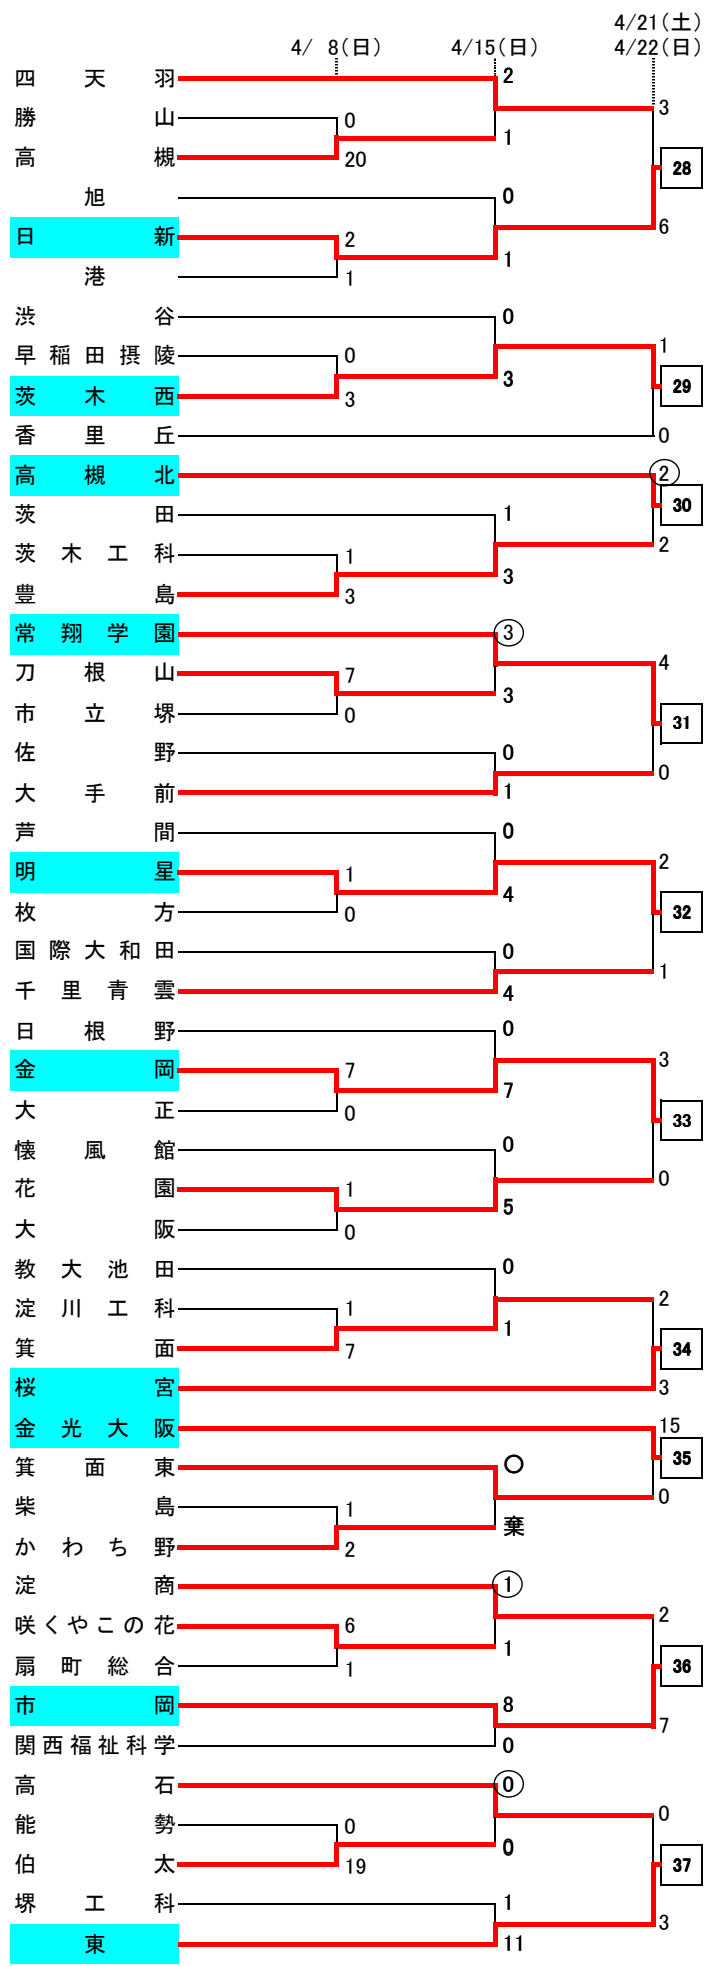

# 1次予選

# 1次予選

\* 合同チームAは貝塚高校と貝塚南高校の合同チームです。  
大和川教C附は大和川高校が大和府教育センター附属高校に改編されたため「大和川教C附」と表記しています。

# 2次予選

4/29(日)

5/6(日)

4/29(日)

5/6(日)

# 中央トーナメント