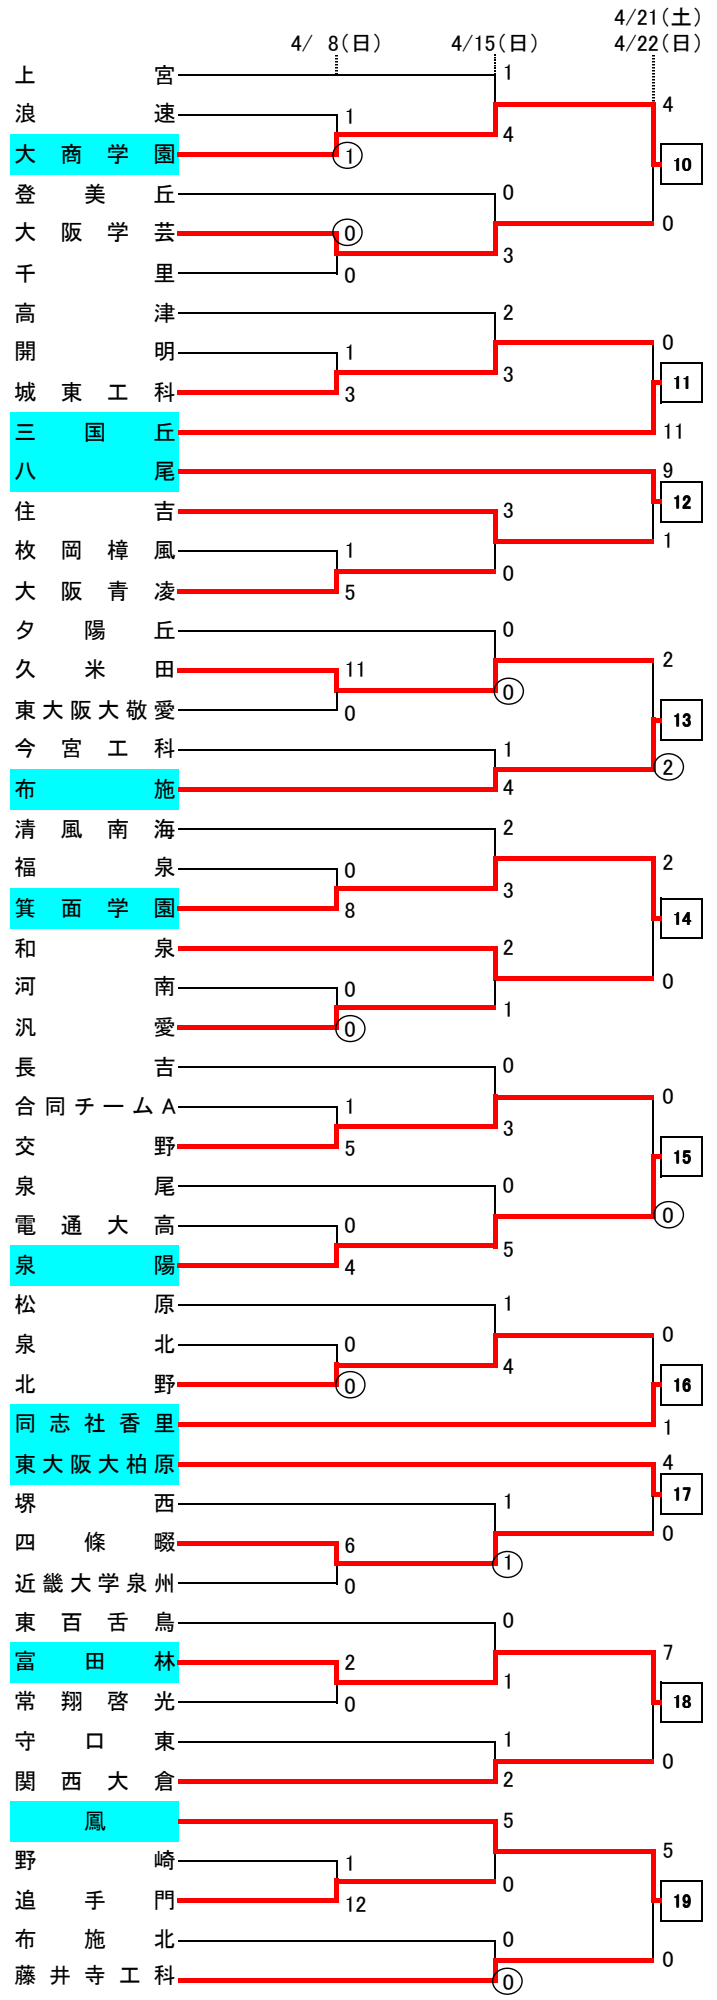

# 1次予選

# 1次予選

\* 合同チームAは貝塚高校と貝塚南高校の合同チームです。  
大和川教C附は大和川高校が大和府教育センター附属高校に改編されたため「大和川教C附」と表記しています。

# 2次予選

4/29(日)

5/6(日)

4/29(日)

5/6(日)

# 中央トーナメント