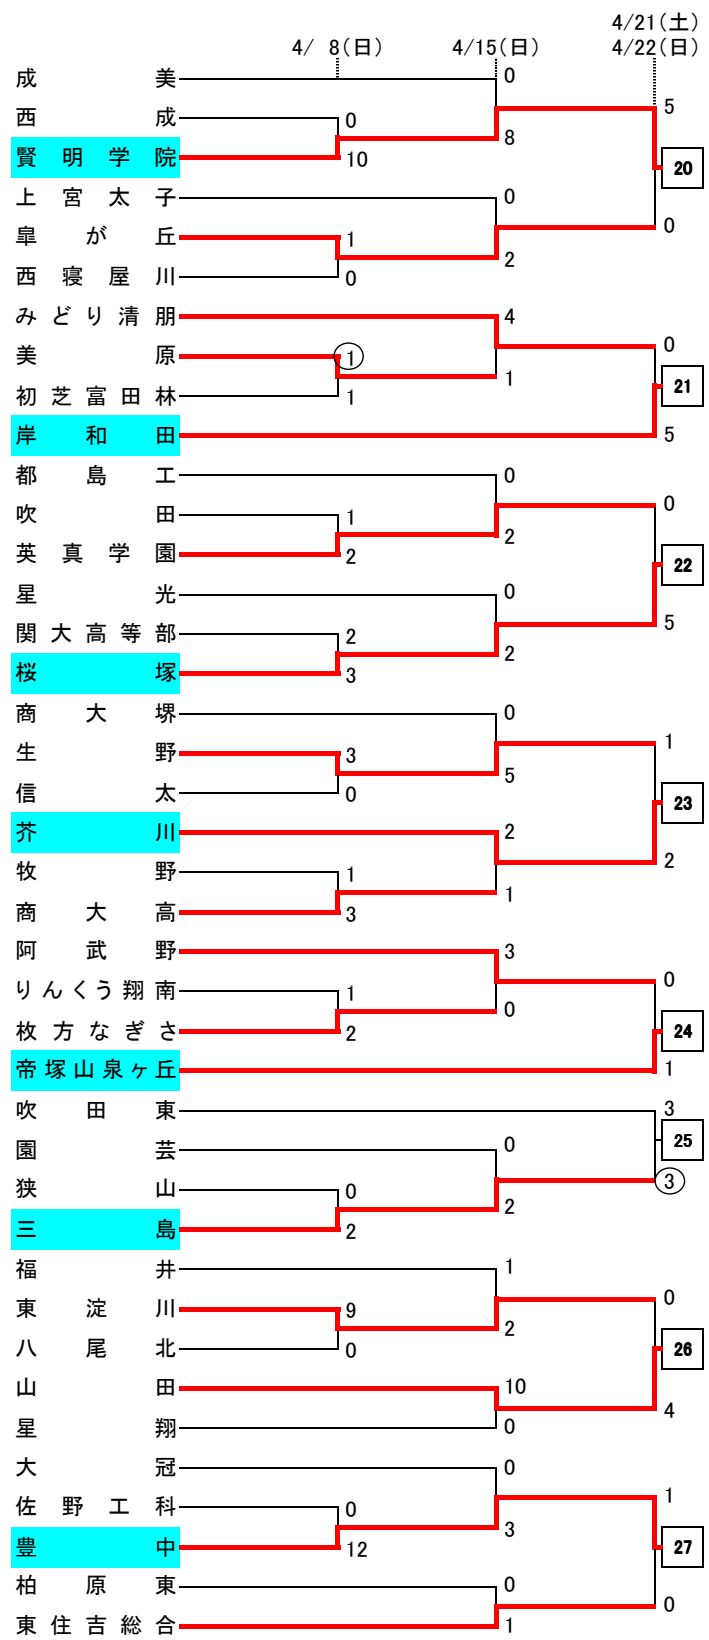

# 1次予選

# 1次予選

\* 合同チームAは貝塚高校と貝塚南高校の合同チームです。  
大和川教C附は大和川高校が大和府教育センター附属高校に改編されたため「大和川教C附」と表記しています。

# 2次予選

4/29(日)

5/6(日)

4/29(日)

5/6(日)

# 中央トーナメント