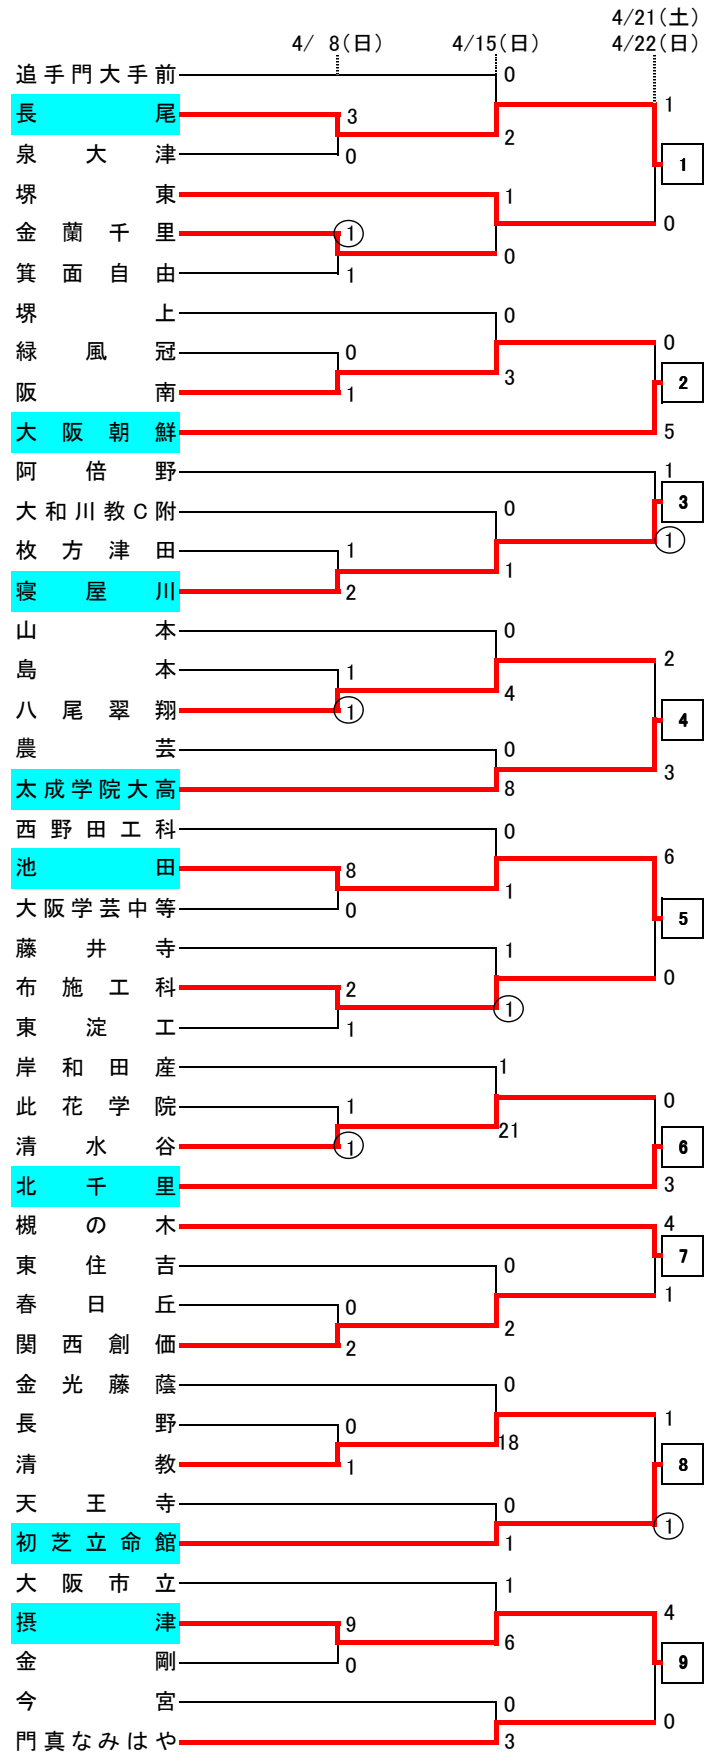

# 1次予選

# 1次予選

\* 合同チームAは貝塚高校と貝塚南高校の合同チームです。  
大和川教C附は大和川高校が大和府教育センター附属高校に改編されたため「大和川教C附」と表記しています。

# 2次予選

4/29(日)

5/6(日)

4/29(日)

5/6(日)

# 中央トーナメント