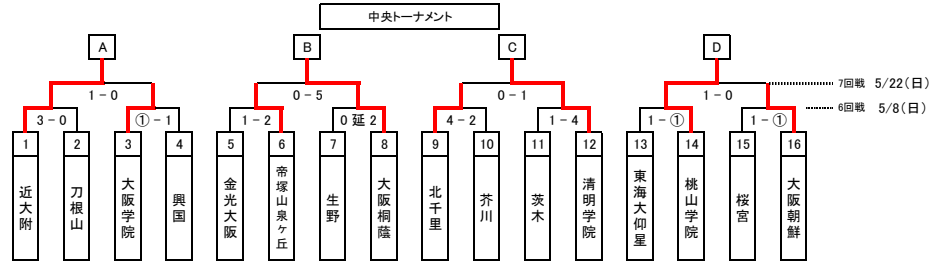

平成23年度 大阪高校春季サッカー大会
兼 全国高校総体予選 兼 近畿高校選手権府予選

1 近大附C
33 高槻北A
34 府立高専B
35 泉北D
36 岸和田産D
37 大阪A
38 星光C
39 豊島A
40 みどり清朋C
17 関西大倉A
21 牧野B
41 門真なみはやB
42 大阪青凌A
43 常翔学園B
44 佐野工科D
193 初芝富田林C
45 柴島A
46 星翔A
47 農芸C
48 同志社香里B
49 茨木工科A
30 太成学院大高B
51 吹田東A
52 泉尾工B
9 刀根山A
3 大阪学院A
53 狭山D
54 商大附D
55 上宮C
56 住吉D
201 阪南大高C
57 寝屋川B
58 高津C
59 吹田A
60 淀川工科B
25 三国丘D
29 大阪市立B
61 浪速D
62 阿武野A
63 西成D
64 八尾C
200 茨木西A
65 泉大津D
66 北野A
67 桜塚A
68 藤井寺工科C
70 大阪学芸D
71 商大高C
72 阪南D
72 清風C
13 興国C

- 1回戦 4/10(日)
- 2回戦 4/17(日)
- 3回戦 4/23(土)
- 3回戦 4/24(日)
- 4回戦 4/29(金)
- 5回戦 5/5(木)

決勝リーグ	1日目 5/29(日)	2日目 6/4(土)	3日目 6/5(日)	勝	分	負	勝点	得点	失点	差	順位	
近大附	近大附	大阪桐蔭	清明学院	桃山学院	0	1	2	1	1	3	-2	4
大阪桐蔭	1 〇 0	0 ● 1	3 〇 0	1 ● 3	2	0	1	6	5	3	2	2
清明学院	1 〇 0	0 ● 3	0 ● 3	0 ● 3	1	0	2	3	1	6	-5	3
桃山学院	1 △ 1	3 〇 1	3 〇 0	2	1	0	7	7	2	5	1	1