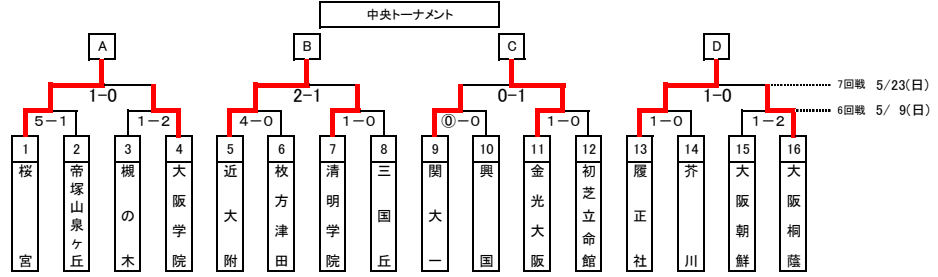

平成22年度 大阪高校春季サッカー大会

兼 全国高校総体予選 兼 近畿高校選手権府予選

1回戦 4/11(日)
2回戦 4/18(日)
3回戦 4/24(土)
3回戦 4/25(日)
4回戦 4/29(木)
5回戦 5/ 5(水)

* 羽曳野懐風館は羽曳野と懐風館、泉南りんくうは泉南とりんくう翔南の合同チームです。

決勝リーグ	1日目 5/30(日)	2日目 6/ 5(土)	3日目 6/ 6(日)	試合会場はすべて萩谷総合運動公園								
	桜宮	近大附	金光大阪	履正社	勝	分	負	勝点	得点	失点	差	順位
桜宮		0 ● 4	0 ● 1	0 △ 0	0	1	2	1	0	5	-5	4
近大附	4 ○ 0		1 △ 1	0 △ 0	1	2	0	5	5	1	+4	1
金光大阪	1 ○ 0	1 △ 1		0 △ 0	1	2	0	5	2	1	+1	2
履正社	0 △ 0	0 △ 0	0 △ 0		0	3	0	3	0	0	0	3