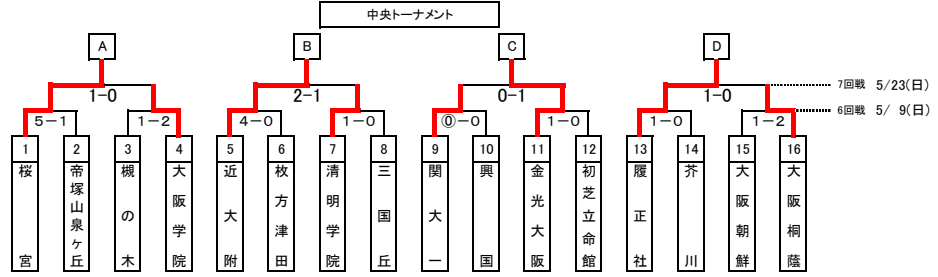

平成22年度 大阪高校春季サッカー大会

兼 全国高校総体予選 兼 近畿高校選手権府予選

- 1回戦 4/11(日) ...
- 2回戦 4/18(日) ...
- 3回戦 4/24(土) ...
- 3回戦 4/25(日) ...
- 4回戦 4/29(木) ...
- 5回戦 5/ 5(水) ...

\* 羽曳野懐風館は羽曳野と懐風館、泉南りんくうは泉南とりんくう翔南の合同チームです。

決勝リーグ	1日目 5/30(日)	2日目 6/ 5(土)	3日目 6/ 6(日)	試合会場はすべて萩谷総合運動公園								
	桜宮	近大附	金光大阪	履正社	勝	分	負	勝点	得点	失点	差	順位
桜宮		0 ● 4	0 ● 1	0 △ 0	0	1	2	1	0	5	-5	4
近大附	4 ○ 0		1 △ 1	0 △ 0	1	2	0	5	5	1	+4	1
金光大阪	1 ○ 0	1 △ 1		0 △ 0	1	2	0	5	2	1	+1	2
履正社	0 △ 0	0 △ 0	0 △ 0		0	3	0	3	0	0	0	3