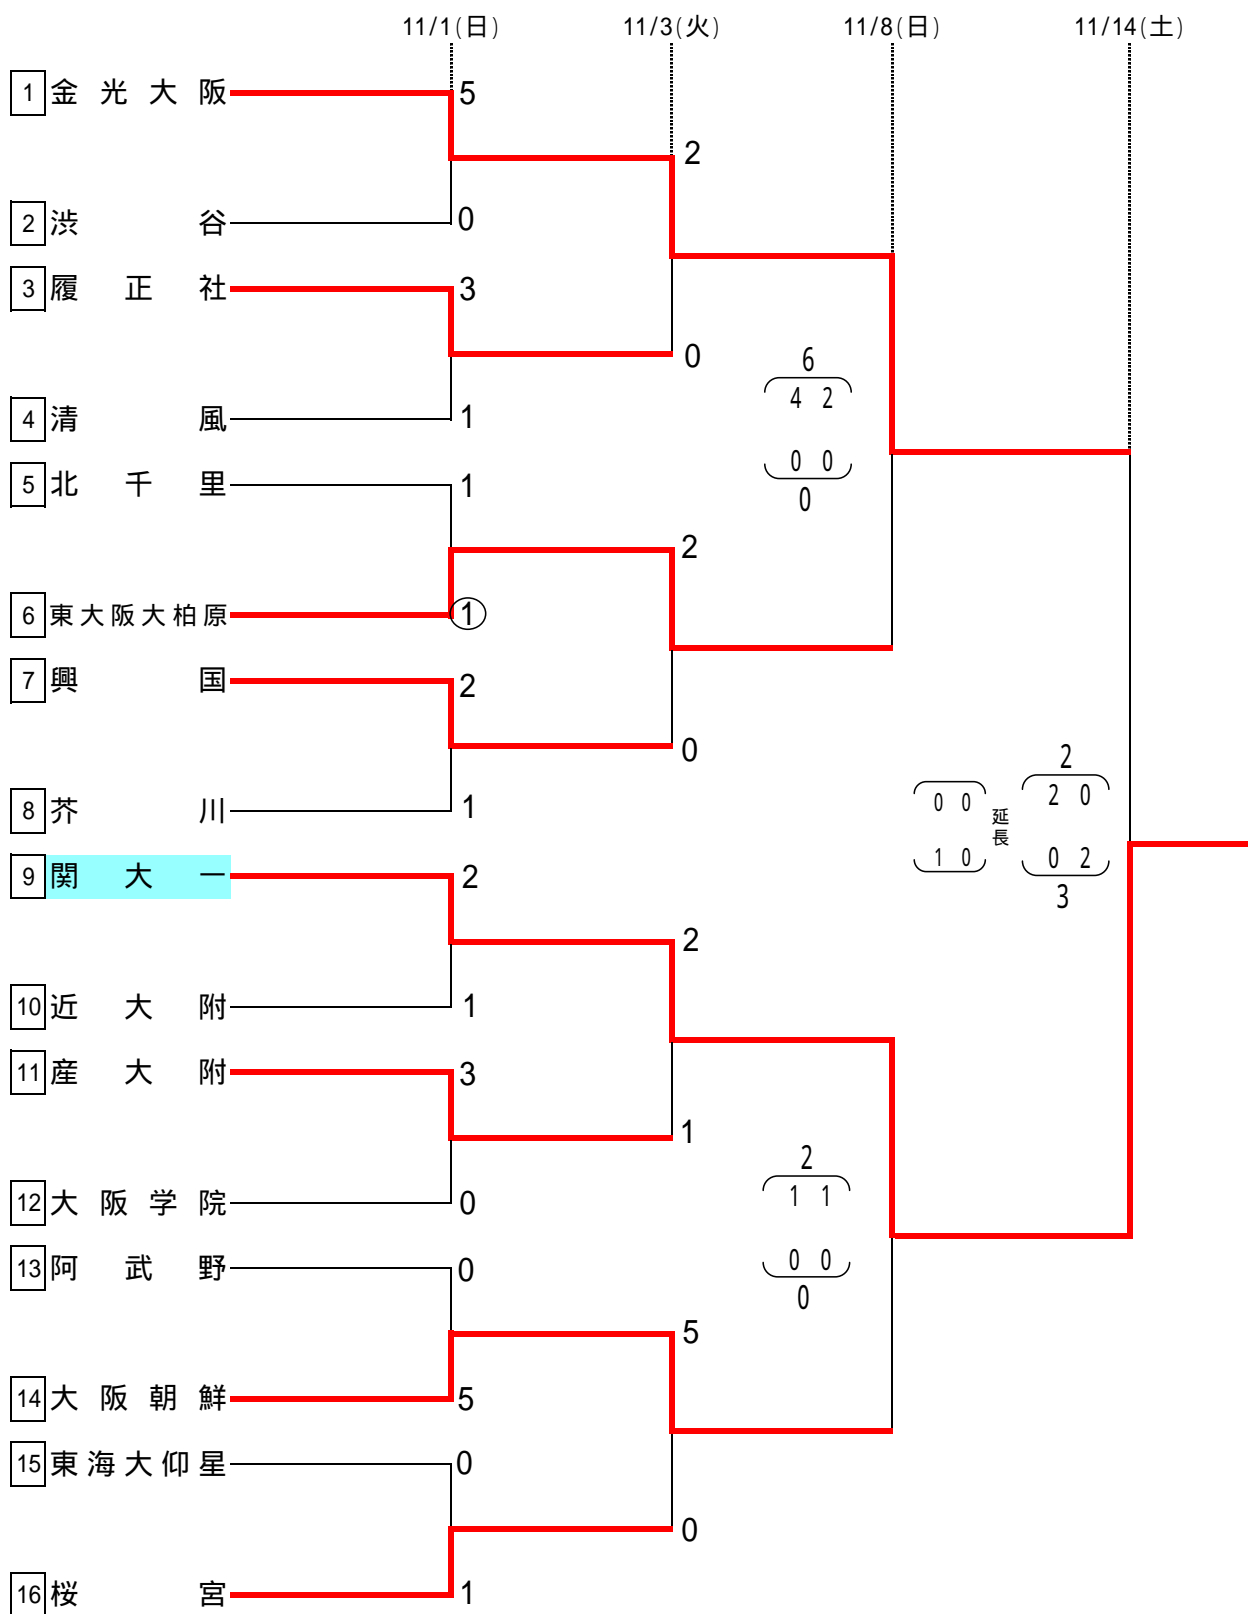

1次予選

* 此総・咲くやは此花総合と扇町と咲くやこの花の合同チームです。
 * 羽曳野懐風館は羽曳野と懐風館の合同チームです。
 * 池島・みどりは池島とみどり清朋の合同チームです。

1次予選

* 泉南りんくうは泉南とりんくう翔南の合同チームです。
 * 堺市立工・堺は堺市立工業と堺市立堺商業と堺市立の合同チームです。
 * 東寝暇北阜は東寝屋川と四條暇北と北かわち阜ヶ丘の合同チームです。

2 次 予 選

中央トーナメント

関西大学第一高等学校は、10年ぶり3回目の優勝。
 関西大学第一高等学校は、平成21年12月30日より行われる第88回全国高校サッカー選手権大会に出場。

会場及び責任者

回	記号	会場	責任者 (補助校)	数	回	記号	会場	責任者 (補助校)	数	回	記号	会場	責任者 (補助校)	数
1 回戦	8/30(日)				2 回戦	9/6(日)				4 回戦	9/20(日)			
	あ	千里	姉崎	4		な	金岡	加藤	4		し	関大一高槻G (人工芝)	佐野	4
	い	金蘭千里	渋谷	3		に	堺上	山内	4		る	東住吉	深井	4
	う	交野	前田	3		ぬ	登美丘	樋川	4		れ	泉北	西川	4
	え	門真なみはや	赤堀	3		き	阪南	松田	4	10/25(日)				
	お	河南	尾崎	4		ね	東百舌鳥	堀田	4	ろ	槻の木	奥谷	2	
	か	藤井寺工科	千田	4		の	大和川	堀田	4	し	関大一高槻G (人工芝)	佐野	2	
	き	阪南	松田	4		は	帝塚山泉ヶ丘	登	4	い	金蘭千里	渋谷	2	
2 回戦	9/6(日)				3 回戦	9/13(日)				5 回戦	わ	金光大阪	徳田	2
	く	大冠	青木	4		ひ	芥川	鈴木	4		A	柴島	坂元 (桜宮)	2
	け	北淀	下鶴 (吹田東)	4		ふ	茨木	西谷	4		B	東大阪大柏原	山藤	2
	こ	高槻北	井上	4		へ	千里青雲	山田	4		C	和泉	宇野	2
	さ	大阪学院	日野	4		た	四條畷北	濱村	4		き	阪南	松田	2
	し	関大一高槻G (人工芝)	佐野	4		ほ	枚方	清水	4	11/1(日)				
	す	関大北陽	藤川	4		ま	枚方津田	青木	4	わ	金光大阪	徳田	2	
	せ	箕面自由	廣瀬	4		み	緑風冠	島原	4	A	柴島	坂元 (桜宮)	2	
	そ	四條畷	田中	4		む	堺西	長尾	4	D	高見ノ里G (人工芝)	濱田	2	
	た	四條畷北	濱村	4		め	堺東	北村	4	ぬ	登美丘	樋川	2	
	ち	勝山	南野 (大阪市立)	4	も	泉陽	中野	4	11/3(火)					
	つ	日新	森川	4	9/20(日)				7 回戦	E	大阪桐蔭 (人工芝)	永野	2	
	て	鳳	出口	4	く	大冠	青木	4		D	高見ノ里G (人工芝)	濱田	2	
	と	貝塚南	池上	4	4 回戦	ら	豊島	福井	4	11/8(日)				
						り	三島	馬場	4	高槻総合				古井
	決勝													
11/14(土)														
長居第二													古井	1

*6回戦、7回戦の高見ノ里Gは阪南大高のグラウンドです。

合計

200

試合