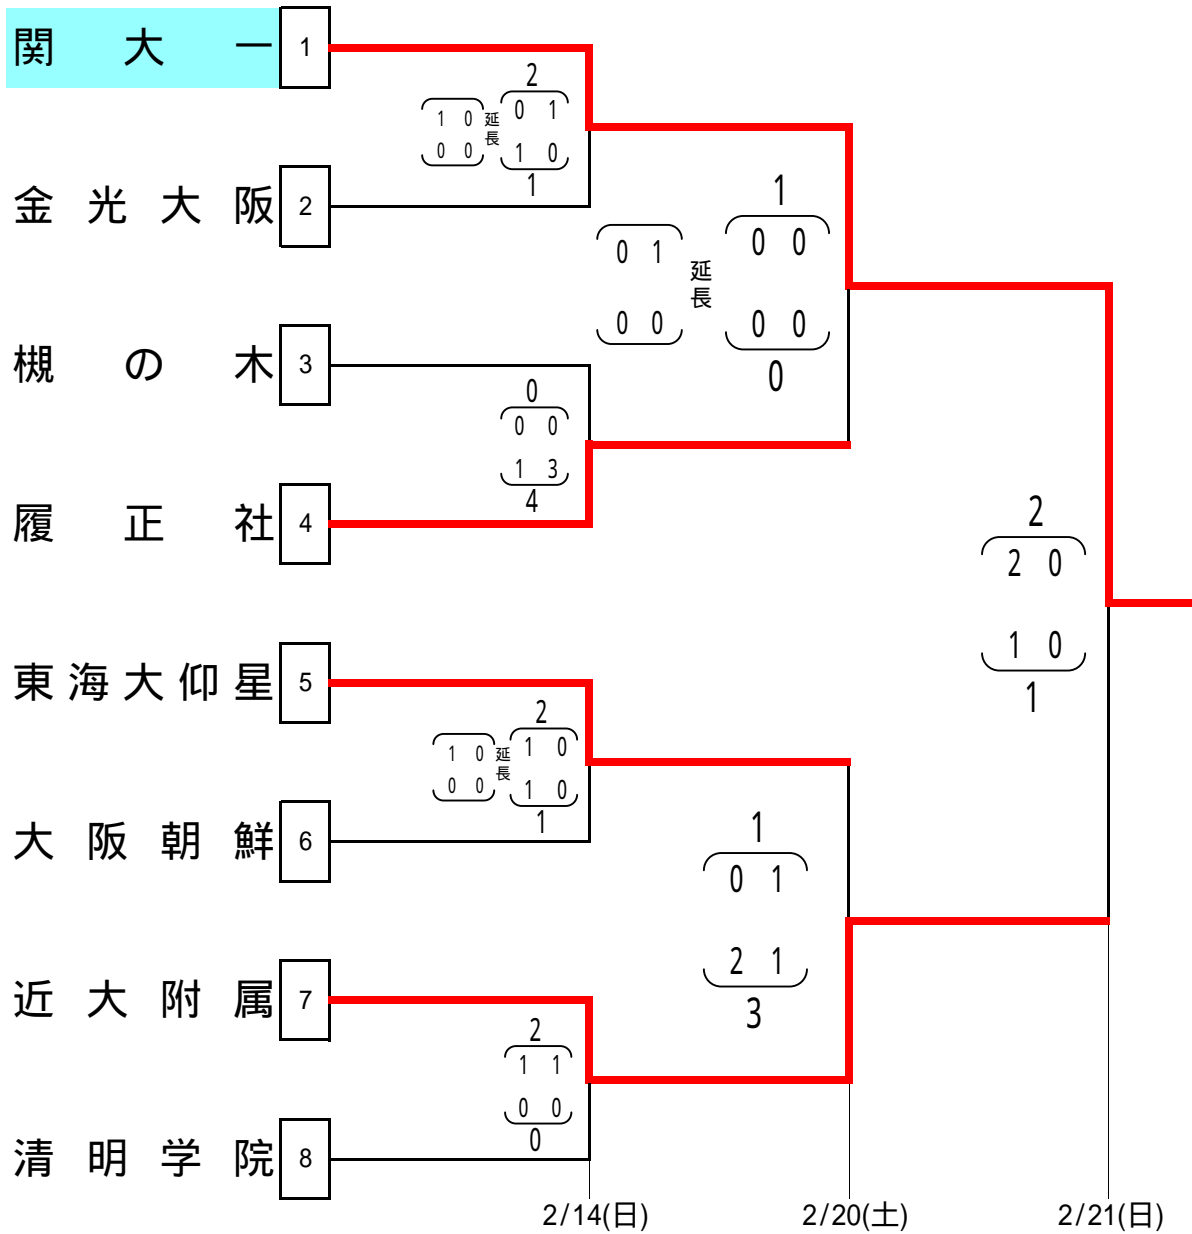

1次予選

1次予選

* 羽曳野懐風館は羽曳野と懐風館、泉南りんくうは泉南とりんくう翔南、合同Aは野崎と茨田、合同Bは成美と福泉の合同チームです。

2次予選

決勝トーナメント

関西大学第一高等学校は初優勝

会場及び責任者

| 回 | 記号 | 会場 | 責任者 (補助校) | 数 | 回 | 記号 | 会場 | 責任者 (補助校) | 数 | 回 | 記号 | 会場 | 責任者 (補助校) | 数 | |
|-------------|---------|-------|--------------|---|-------------|-------------|-----------------|--------------|---------|-------------|-----------------|-----------------|--------------|----|---|
| 1 回 戦 | 1/10(日) | | | | 2 回 戦 | 1/17(日) | | | | 3 回 戦 | 1/24(日) | | | | |
| | あ | 池田 | 森 | 4 | | つ | 大冠 | 青木 | 4 | | さ | 金剛 | 田内 | 3 | |
| | い | 茨木 | 西谷 | 4 | | て | 豊島 | 福井 | 4 | | む | 高見ノ里G (人工芝) | 濱田 | 4 | |
| | う | 北千里 | 中西 | 4 | | と | 箕面自由 | 廣瀬 | 4 | | め | 泉北 | 西川 | 4 | |
| | え | 千里 | 姉崎 | 4 | | な | 門真なみはや | 赤堀 | 4 | | も | 阪南 | 松田 | 3 | |
| | お | 高槻北 | 井上 | 3 | | に | 枚方津田 | 青木 | 4 | | 1/31(日) | | | | |
| | か | 金蘭千里 | 渋谷 | 4 | | こ | 梶が丘 | 長谷川 | 4 | つ | 大冠 | 青木 | 4 | | |
| | き | 千里青雲 | 山田 | 4 | | ぬ | 生野 | 馬場 | 4 | ら | 槻の木 | 奥谷 | 4 | | |
| | く | 枚方 | 清水 | 4 | | せ | 藤井寺工科 | 千田 | 4 | ま | 関大一高槻G (人工芝) | 佐野 | 4 | | |
| | け | 緑風冠 | 島原 | 4 | | ね | 松原 | 力丸 | 4 | そ | 和泉 | 西橋 | 4 | | |
| | こ | 梶が丘 | 長谷川 | 3 | | そ | 和泉 | 西橋 | 4 | 2/7(日) | | | | | |
| | さ | 金剛 | 田内 | 4 | | の | 貝塚南 | 池上 | 3 | り | 東大阪大柏原 | 山藤 | 2 | | |
| | し | 花園 | 柿 | 4 | | は | 金岡 | 加藤 | 4 | ふ | 成美 | 松村 (今宮) | 2 | | |
| | す | 東住吉総合 | 中村 | 4 | | ひ | 堺西 | 長尾 | 4 | め | 泉北 | 西川 | 2 | | |
| | せ | 藤井寺工科 | 千田 | 4 | | ふ | 成美 | 松村 (泉北) | 4 | も | 阪南 | 松田 | 2 | | |
| | そ | 和泉 | 西橋 | 4 | | へ | 泉陽 | 中野 | 4 | 2/14(日) | | | | | |
| | た | 鳳 | 出口 | 4 | | 1/24(日) | | | | 6 回 戦 | ま | 関大一高槻G (人工芝) | 佐野 | 2 | |
| | ち | 日根野 | 島津 | 4 | | ほ | 芥川 | 鈴木 | 4 | | ぬ | 生野 | 馬場 | 2 | |
| | | | | | | 3 回 戦 | 2/20(土) | | | | | | | | |
| | | | | | | | て | 豊島 | 福井 | 4 | 準決勝 | | 鶴見緑地球技場 | 濱村 | 2 |
| | | | | | ま | | 関大一高槻G (人工芝) | 佐野 | 4 | 決勝 | | | | | |
| | | | | | み | 柴島 | 坂元 (桜宮) | 4 | 2/21(日) | | | | | | |
| | | | | | | | | | | 長居第二陸上競技場 | | 濱村 | 1 | | |
| | | | | | | | | | | | 合計 | 186 試合 | | | |

*** 3回戦の高見ノ里Gは阪南大高のグラウンドです。**