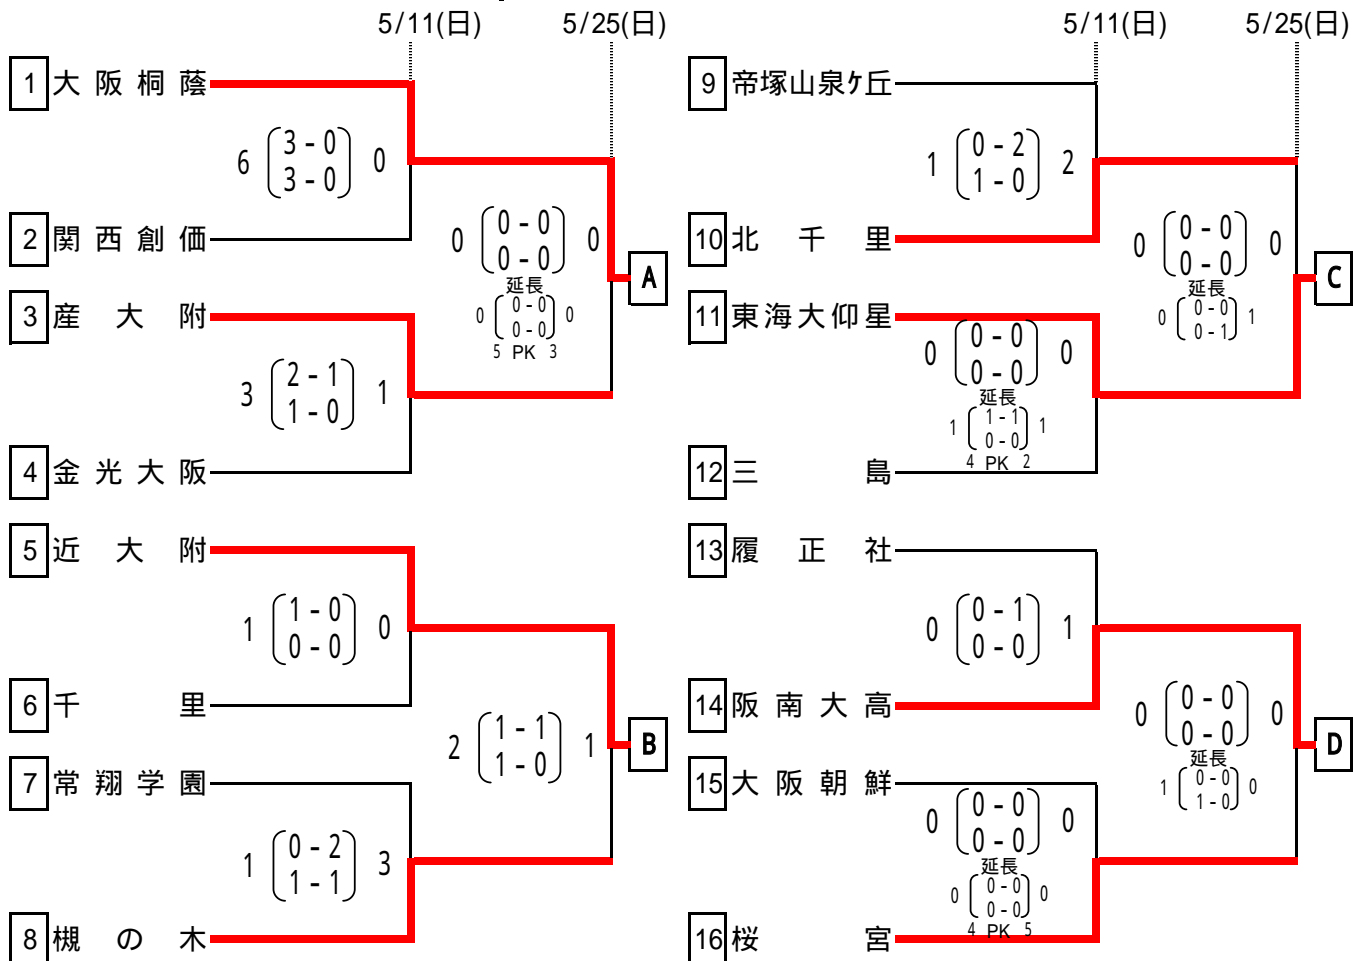

* 此総・咲くやは此花総合・扇町・咲くやこの花の合同、東寝・暇北は東寝屋川・四條暇北・北かわち泉ヶ丘の合同チームです。
 * 池島・みどりは池島とみどり清朋の合同、茨木東つばさは茨木東と北摂つばさの合同チームです。

2次予選

4/29(火) 5/6(火)

4/29(火) 5/6(火)

中央トーナメント

決勝リーグ

	第1試合 11:00		第2試合 13:00	
6/1(日) 高槻総合	大阪桐蔭 2	$\begin{pmatrix} 1-1 \\ 1-1 \\ 5 \text{ PK } 4 \end{pmatrix}$	阪南大高 2	近大附属 1
6/7(土) 高槻総合	大阪桐蔭 1	$\begin{pmatrix} 0-0 \\ 1-0 \end{pmatrix}$	東海大仰星 0	近大附属 4
6/8(日) 高槻総合	大阪桐蔭 0	$\begin{pmatrix} 0-0 \\ 0-0 \end{pmatrix}$	近大附属 0	東海大仰星 4
				阪南大高 3

決勝リーグ星取表(平成20年6月8日現在)

	大阪桐蔭	近大附属	東海仰星	阪南大高	勝	分	負	勝点	得点	失点	差	順位
大阪桐蔭	-	0 - 0	1 - 0	2 - 2	1	2	0	5	3	2	1	2
近大附属	0 - 0	-	1 - 1	4 - 0	1	2	0	5	5	1	4	1
東海仰星	0 - 1	1 - 1	-	4 - 3	1	1	1	4	5	5	0	3
阪南大高	2 - 2	0 - 4	3 - 4	-	0	1	2	1	5	10	-5	4