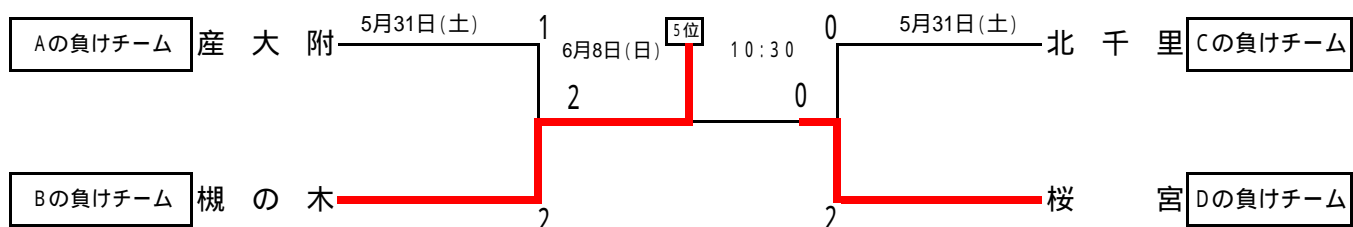

5位決定トーナメント

*会場はすべて大阪万博で行う