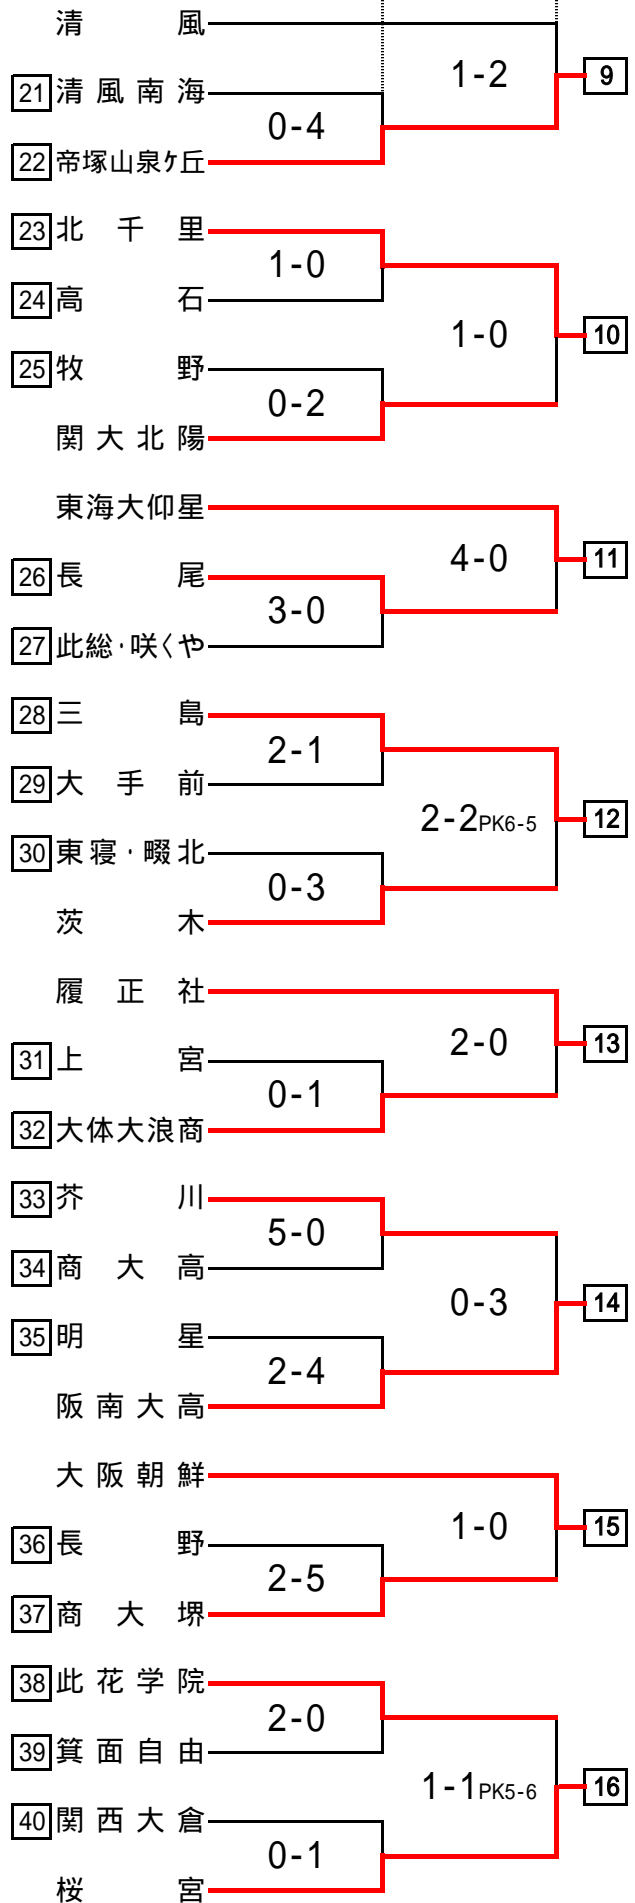

2次予選

4/29(火) 5/6(火)

4/29(火) 5/6(火)