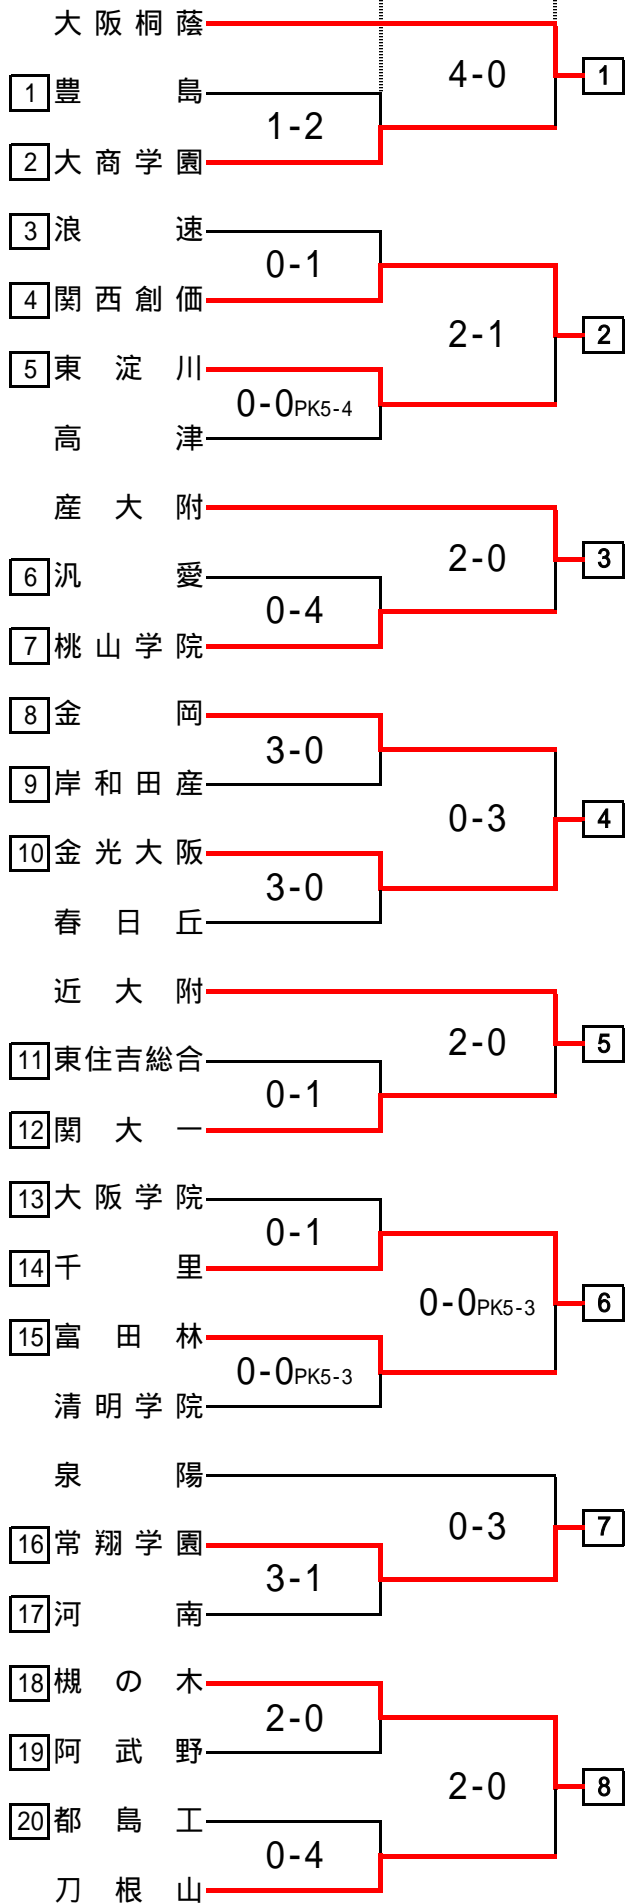

2次予選

4/29(火) 5/6(火)

4/29(火) 5/6(火)